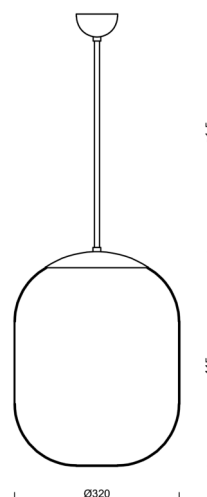

TANIA P1

LED-5L06E600Z11/296/a2 MS 4K#

WWW.OSMONT.CZ

TANIA P1

Kód produktu: TAN66911

Typ: LED-5L06E600Z11/296/a2 MS 4K#

Krátký popis svítidla: Mosazné závěsné LED svítidlo ON/OFF a skleněné stínidlo TRIPLEX OPAL

Technické

Typy svítidel	Klasické on/off
Typ montáže	závěsné - tyč
Materiál základny	Mosaz
Materiál stínidla	třívrstvé sklo TRIPLEX OPÁL
Barva základny	mosaz leštěná
Barva stínidla	bílá
Držení stínidla	ocelový držák
Umístění montáže	strop
Šířka	320 mm
Délka	320 mm
Výška	415 mm
Průměr	ø 320 mm
Délka závěsu	400 mm
Montážní otvor	není
Kabelový vstup	není
Energetická třída	D
Rázová pevnost	IK01
Provozní teplota	od -20°C do +30°C