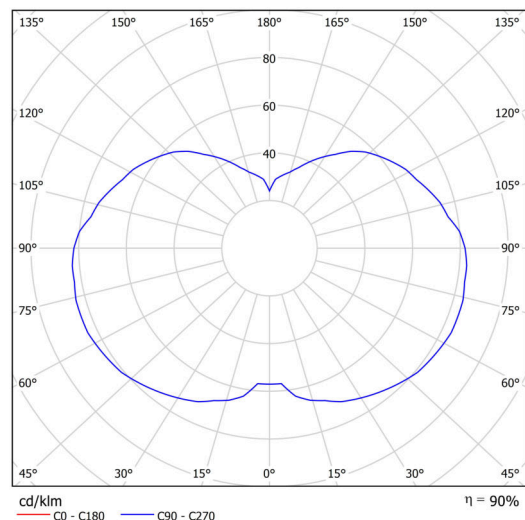

Světelné

Světelný tok svítidla	4070 lm
Světelný tok zdroje	4630 lm
Měrný výkon	150 lm/W
Teplota	4000 K
Životnost LED L80/B10	100000 hod
CRI	Ra80
MacAdam	3
Fotobiologická bezpečnost svítidla dle EN 62471 (Blue light hazard)	Risk group 0