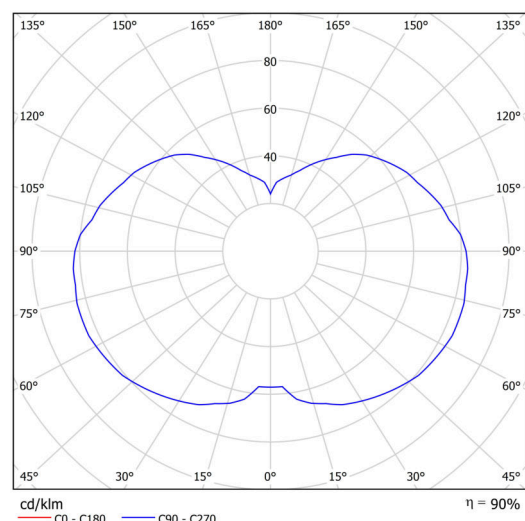

Světelné

Světelný tok svítidla	4070 lm
Světelný tok zdroje	4630 lm
Měrný výkon	150 lm/W
Teplota	4000 K
Životnost LED L80/B10	100000 hod
CRI	Ra80
MacAdam	3
Fotobiologická bezpečnost svítidla dle EN 62471 (Blue light hazard)	Risk group 0