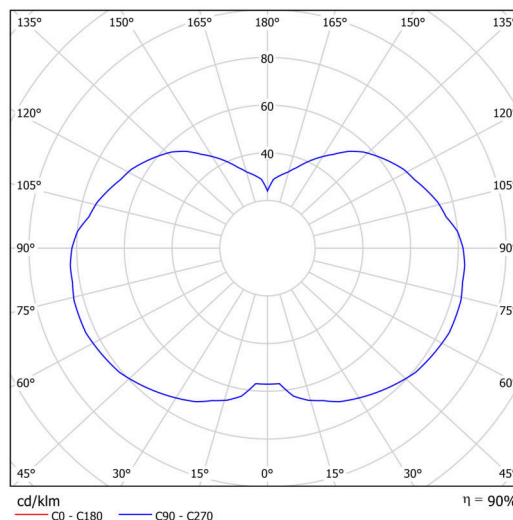

Světelné

Světelný tok svítidla	4070 lm
Světelný tok zdroje	4630 lm
Měrný výkon	150 lm/W
Teplota	4000 K
Životnost LED L80/B10	100000 hod
CRI	Ra80
MacAdam	3
Fotobiologická bezpečnost svítidla dle EN 62471 (Blue light hazard)	Risk group 0

Eulum data pro výpočtové programy jsou k dispozici na www.osmont.cz.