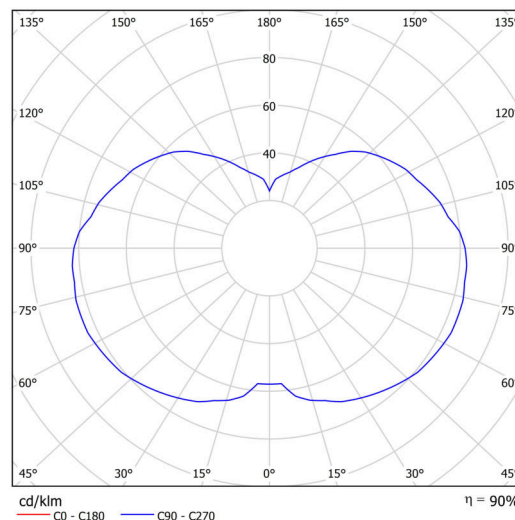

Světelné

Světelný tok svítidla	4070 lm
Světelný tok zdroje	4630 lm
Měrný výkon	150 lm/W
Teplota	4000 K
Životnost LED L80/B10	100000 hod
CRI	Ra80
MacAdam	3
Fotobiologická bezpečnost svítidla dle EN 62471 (Blue light hazard)	Risk group 0