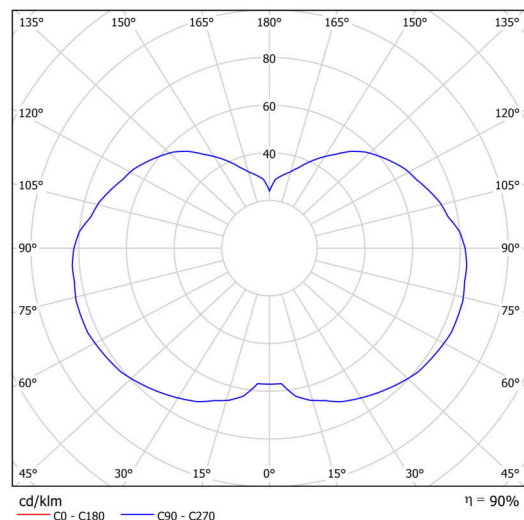

Světelné

Světelný tok svítidla	4070 lm
Světelný tok zdroje	4630 lm
Měrný výkon	150 lm/W
Teplota	4000 K
Životnost LED L80/B10	100000 hod
CRI	Ra80
MacAdam	3
Fotobiologická bezpečnost svítidla dle EN 62471 (Blue light hazard)	Risk group 0