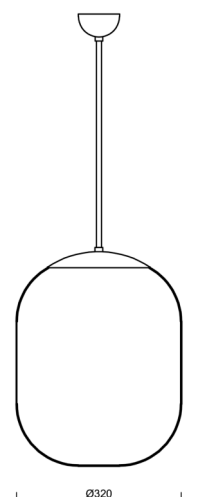

TANIA P1

LED-5L06E600Z11/296/a2 B DALI 4K#

WWW.OSMONT.CZ

TANIA P1

Kód produktu: TAN66896

Typ: LED-5L06E600Z11/296/a2 B DALI 4K#

Krátký popis svítidla: Bílé závěsné LED svítidlo DALI a skleněné stínidlo TRIPLEX OPAL

Technické

Typy svítidel	Stmívatelné
Typ montáže	závěsné - tyč
Materiál základny	ocel
Materiál stínidla	třívrstvé sklo TRIPLEX OPÁL
Barva základny	bílá Ral9003
Barva stínidla	bílá
Držení stínidla	ocelový držák
Umístění montáže	strop
Šířka	320 mm
Délka	320 mm
Výška	415 mm
Průměr	Ø 320 mm
Délka závěsu	400 mm
Montážní otvor	není
Kabelový vstup	není
Energetická třída	D
Rázová pevnost	IK01
Provozní teplota	od -20°C do +30°C