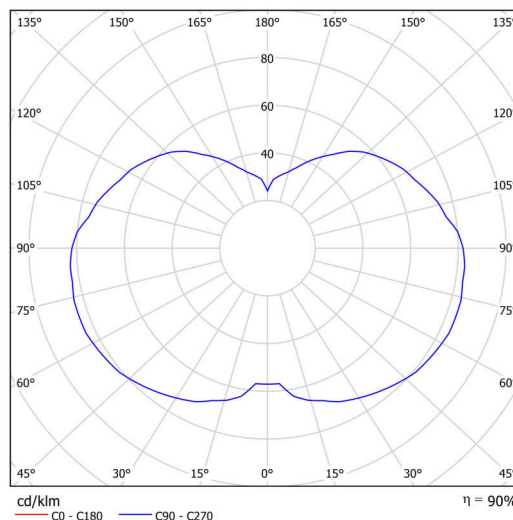

Světelné

Světelný tok svítidla	4070 lm
Světelný tok zdroje	4630 lm
Měrný výkon	150 lm/W
Teplota	4000 K
Životnost LED L80/B10	100000 hod
CRI	Ra80
MacAdam	3
Fotobiologická bezpečnost svítidla dle EN 62471 (Blue light hazard)	Risk group 0