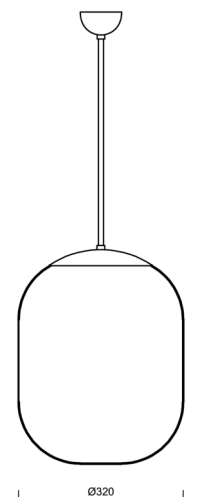

TANIA P1

LED-5L06E600Z11/296/a5 NB 3K#

WWW.OSMONT.CZ

TANIA P1

Kód produktu: TAN66434

Typ: LED-5L06E600Z11/296/a5 NB 3K#

Krátký popis svítidla: Nerez broušená závěsné LED svítidlo ON/OFF a skleněné stínidlo TRIPLEX OPAL

Technické

Typy svítidel	Klasické on/off
Typ montáže	závěsné - tyč
Materiál základny	nerez ocel
Materiál stínidla	třívrstvé sklo TRIPLEX OPÁL
Barva základny	nerez broušená
Barva stínidla	bílá
Držení stínidla	ocelový držák
Umístění montáže	strop
Šířka	320 mm
Délka	320 mm
Výška	415 mm
Průměr	Ø 320 mm
Délka závěsu	1000 mm
Montážní otvor	není
Kabelový vstup	není
Energetická třída	D
Rázová pevnost	IK01
Provozní teplota	od -20°C do +30°C