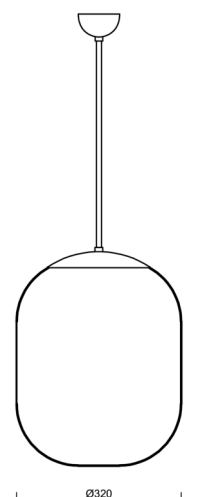

TANIA P1

LED-5L06E600Z11/296/a1 NB 3K#

WWW.OSMONT.CZ

TANIA P1

Kód produktu: TAN66430

Typ: LED-5L06E600Z11/296/a1 NB 3K#

Krátký popis svítidla: Nerez broušená závěsné LED svítidlo ON/OFF a skleněné stínidlo TRIPLEX OPAL

Technické

Typy svítidel	Klasické on/off
Typ montáže	závěsné - tyč
Materiál základny	nerez ocel
Materiál stínidla	třívrstvé sklo TRIPLEX OPÁL
Barva základny	nerez broušená
Barva stínidla	bílá
Držení stínidla	ocelový držák
Umístění montáže	strop
Šířka	320 mm
Délka	320 mm
Výška	415 mm
Průměr	Ø 320 mm
Délka závěsu	200 mm
Montážní otvor	není
Kabelový vstup	není
Energetická třída	D
Rázová pevnost	IK01
Provozní teplota	od -20°C do +30°C