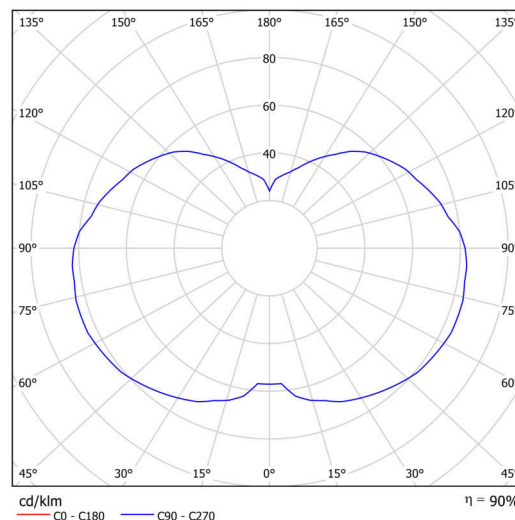

Světelné

Světelný tok svítidla	3910 lm
Světelný tok zdroje	4440 lm
Měrný výkon	144 lm/W
Teplota	3000 K
Životnost LED L80/B10	100000 hod
CRI	Ra80
MacAdam	3
Fotobiologická bezpečnost svítidla dle EN 62471 (Blue light hazard)	Risk group 0