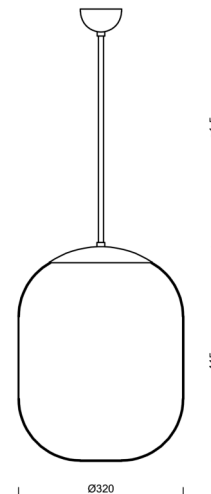

TANIA P1

LED-5L06E600Z11/296/a5 MS DALI 3K#

WWW.OSMONT.CZ

TANIA P1

Kód produktu: TAN66419

Typ: LED-5L06E600Z11/296/a5 MS DALI 3K#

Krátký popis svítidla: Mosazné závěsné LED svítidlo DALI a skleněné stínidlo TRIPLEX OPAL

Technické

Typy svítidel	Stmívatelné
Typ montáže	závěsné - tyč
Materiál základny	Mosaz
Materiál stínidla	třívrstvé sklo TRIPLEX OPÁL
Barva základny	mosaz leštěná
Barva stínidla	bílá
Držení stínidla	ocelový držák
Umístění montáže	strop
Šířka	320 mm
Délka	320 mm
Výška	415 mm
Průměr	ø 320 mm
Délka závěsu	1000 mm
Montážní otvor	není
Kabelový vstup	není
Energetická třída	D
Rázová pevnost	IK01
Provozní teplota	od -20°C do +30°C