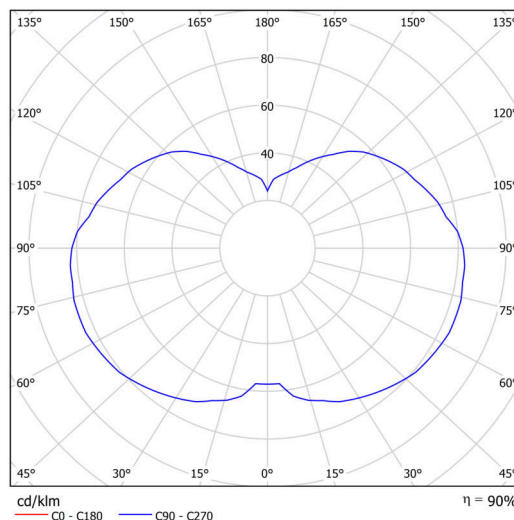

Světelné

Světelný tok svítidla	3910 lm
Světelný tok zdroje	4440 lm
Měrný výkon	144 lm/W
Teplota	3000 K
Životnost LED L80/B10	100000 hod
CRI	Ra80
MacAdam	3
Fotobiologická bezpečnost svítidla dle EN 62471 (Blue light hazard)	Risk group 0

Eulum data pro výpočtové programy jsou k dispozici na www.osmont.cz.