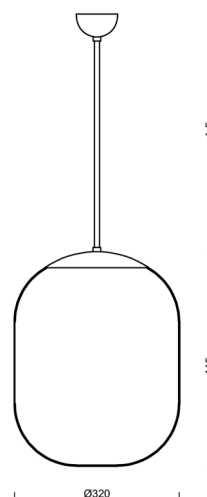

TANIA P1

LED-5L06E600Z11/296/a5 MS 3K#

WWW.OSMONT.CZ

TANIA P1

Kód produktu: TAN66414

Typ: LED-5L06E600Z11/296/a5 MS 3K#

Krátký popis svítidla: Mosazné závěsné LED svítidlo ON/OFF a skleněné stínidlo TRIPLEX OPAL

Technické

Typy svítidel	Klasické on/off
Typ montáže	závěsné - tyč
Materiál základny	Mosaz
Materiál stínidla	třívrstvé sklo TRIPLEX OPÁL
Barva základny	mosaz leštěná
Barva stínidla	bílá
Držení stínidla	ocelový držák
Umístění montáže	strop
Šířka	320 mm
Délka	320 mm
Výška	415 mm
Průměr	ø 320 mm
Délka závěsu	1000 mm
Montážní otvor	není
Kabelový vstup	není
Energetická třída	D
Rázová pevnost	IK01
Provozní teplota	od -20°C do +30°C