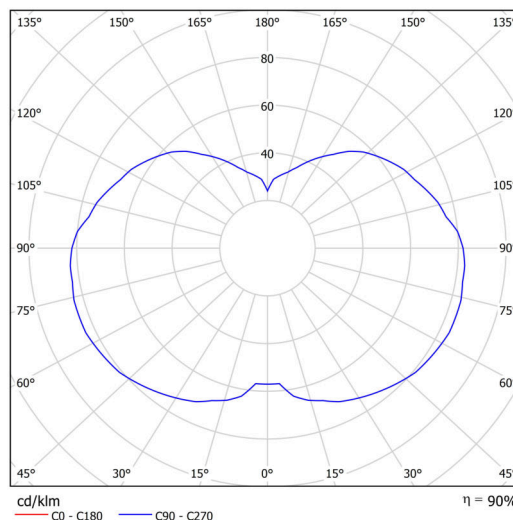

Světelné

Světelný tok svítidla	3910 lm
Světelný tok zdroje	4440 lm
Měrný výkon	144 lm/W
Teplota	3000 K
Životnost LED L80/B10	100000 hod
CRI	Ra80
MacAdam	3
Fotobiologická bezpečnost svítidla dle EN 62471 (Blue light hazard)	Risk group 0

Eulum data pro výpočtové programy jsou k dispozici na www.osmont.cz.