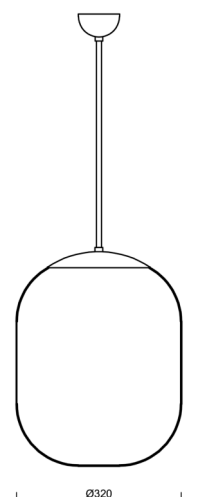

TANIA P1

LED-5L06E600Z11/296/a4 C DALI 3K#

WWW.OSMONT.CZ

TANIA P1

Kód produktu: TAN66408

Typ: LED-5L06E600Z11/296/a4 C DALI 3K#

Krátký popis svítidla: Černé závěsné LED svítidlo DALI a skleněné stínidlo TRIPLEX OPAL

Technické

Typy svítidel	Stmívatelné
Typ montáže	závěsné - tyč
Materiál základny	ocel
Materiál stínidla	třívrstvé sklo TRIPLEX OPÁL
Barva základny	černá Ral9005
Barva stínidla	bílá
Držení stínidla	ocelový držák
Umístění montáže	strop
Šířka	320 mm
Délka	320 mm
Výška	415 mm
Průměr	ø 320 mm
Délka závěsu	800 mm
Montážní otvor	není
Kabelový vstup	není
Energetická třída	D
Rázová pevnost	IK01
Provozní teplota	od -20°C do +30°C