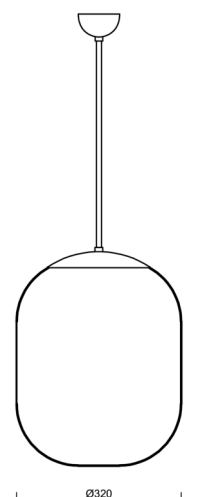

## TANIA P1

---

LED-5L06E600Z11/296/a2 C DALI 3K#

[WWW.OSMONT.CZ](http://WWW.OSMONT.CZ)

# TANIA P1

Kód produktu: TAN66406

Typ: LED-5L06E600Z11/296/a2 C DALI 3K#

Krátký popis svítidla: Černé závěsné LED svítidlo DALI a skleněné stínidlo TRIPLEX OPAL

## Technické

Typy svítidel	Stmívatelné
Typ montáže	závěsné - tyč
Materiál základny	ocel
Materiál stínidla	třívrstvé sklo TRIPLEX OPÁL
Barva základny	černá Ral9005
Barva stínidla	bílá
Držení stínidla	ocelový držák
Umístění montáže	strop
Šířka	320 mm
Délka	320 mm
Výška	415 mm
Průměr	Ø 320 mm
Délka závěsu	400 mm
Montážní otvor	není
Kabelový vstup	není
Energetická třída	D
Rázová pevnost	IK01
Provozní teplota	od -20°C do +30°C

#### Stínidlo

Kód produktu	Název	Barva	Popis	Obrázek	Rozkres
20128	296	bílá			