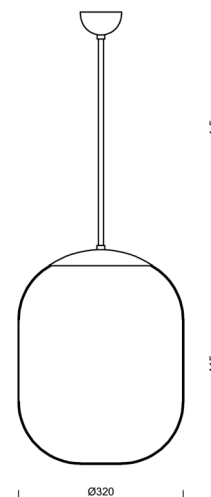

TANIA P1

LED-5L06E600Z11/296/a4 C 3K#

WWW.OSMONT.CZ

TANIA P1

Kód produktu: TAN66403

Typ: LED-5L06E600Z11/296/a4 C 3K#

Krátký popis svítidla: Černé závěsné LED svítidlo ON/OFF a skleněné stínidlo TRIPLEX OPAL

Technické

Typy svítidel	Klasické on/off
Typ montáže	závěsné - tyč
Materiál základny	ocel
Materiál stínidla	třívrstvé sklo TRIPLEX OPÁL
Barva základny	černá Ral9005
Barva stínidla	bílá
Držení stínidla	ocelový držák
Umístění montáže	strop
Šířka	320 mm
Délka	320 mm
Výška	415 mm
Průměr	ø 320 mm
Délka závěsu	800 mm
Montážní otvor	není
Kabelový vstup	není
Energetická třída	D
Rázová pevnost	IK01
Provozní teplota	od -20°C do +30°C