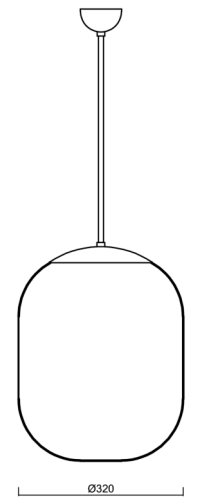

TANIA P1

LED-5L06E600Z11/296/a3 C 3K#

WWW.OSMONT.CZ

TANIA P1

Kód produktu: TAN66402

Typ: LED-5L06E600Z11/296/a3 C 3K#

Krátký popis svítidla: Černé závěsné LED svítidlo ON/OFF a skleněné stínidlo TRIPLEX OPAL

Technické

Typy svítidel	Klasické on/off
Typ montáže	závěsné - tyč
Materiál základny	ocel
Materiál stínidla	třívrstvé sklo TRIPLEX OPÁL
Barva základny	černá Ral9005
Barva stínidla	bílá
Držení stínidla	ocelový držák
Umístění montáže	strop
Šířka	320 mm
Délka	320 mm
Výška	415 mm
Průměr	ø 320 mm
Délka závěsu	600 mm
Montážní otvor	není
Kabelový vstup	není
Energetická třída	D
Rázová pevnost	IK01
Provozní teplota	od -20°C do +30°C