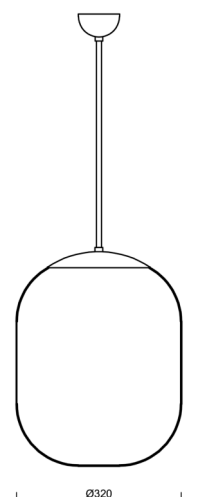

TANIA P1

LED-5L06E600Z11/296/a1 B DALI 3K#

WWW.OSMONT.CZ

TANIA P1

Kód produktu: TAN66395

Typ: LED-5L06E600Z11/296/a1 B DALI 3K#

Krátký popis svítidla: Bílé závěsné LED svítidlo DALI a skleněné stínidlo TRIPLEX OPAL

Technické

Typy svítidel	Stmívatelné
Typ montáže	závěsné - tyč
Materiál základny	ocel
Materiál stínidla	třívrstvé sklo TRIPLEX OPÁL
Barva základny	bílá Ral9003
Barva stínidla	bílá
Držení stínidla	ocelový držák
Umístění montáže	strop
Šířka	320 mm
Délka	320 mm
Výška	415 mm
Průměr	Ø 320 mm
Délka závěsu	200 mm
Montážní otvor	není
Kabelový vstup	není
Energetická třída	D
Rázová pevnost	IK01
Provozní teplota	od -20°C do +30°C