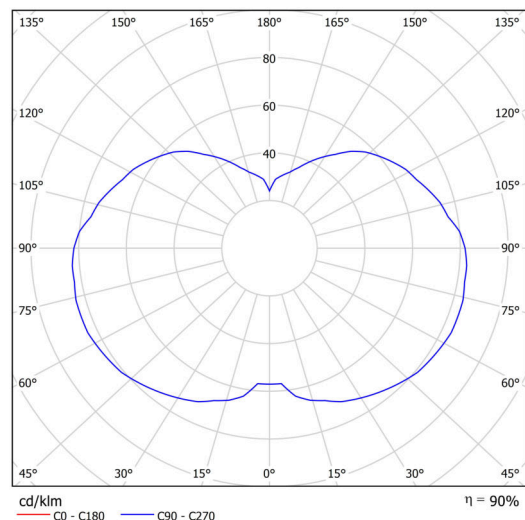

Světelné

Světelný tok svítidla	3910 lm
Světelný tok zdroje	4440 lm
Měrný výkon	144 lm/W
Teplota	3000 K
Životnost LED L80/B10	100000 hod
CRI	Ra80
MacAdam	3
Fotobiologická bezpečnost svítidla dle EN 62471 (Blue light hazard)	Risk group 0