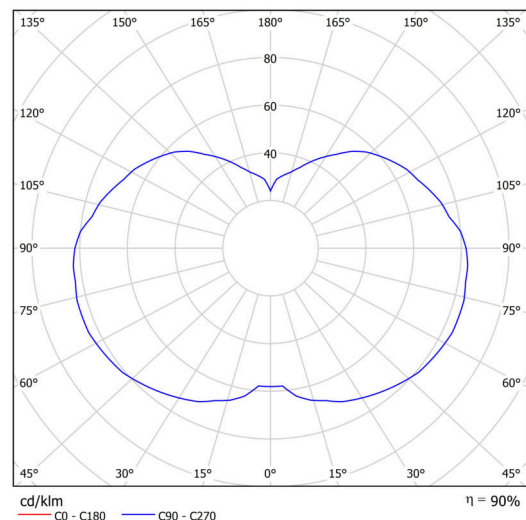

Světelné

Světelný tok svítidla	6120 lm
Světelný tok zdroje	6960 lm
Měrný výkon	149 lm/W
Teplota	4000 K
Životnost LED L80/B10	100000 hod
CRI	Ra80
MacAdam	3
Fotobiologická bezpečnost svítidla dle EN 62471 (Blue light hazard)	Risk group 0

Eulum data pro výpočtové programy jsou k dispozici na www.osmont.cz.