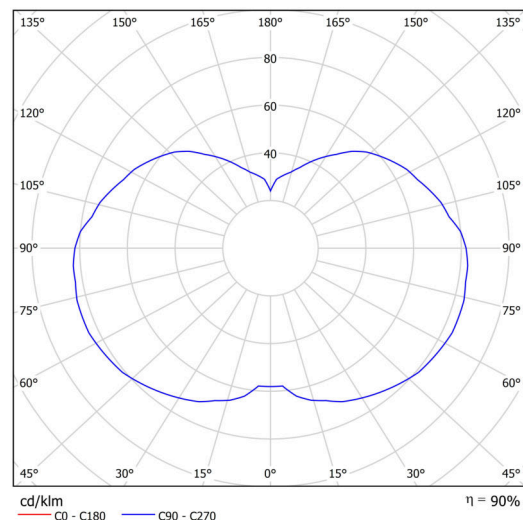

Světelné

Světelný tok svítidla	6120 lm
Světelný tok zdroje	6960 lm
Měrný výkon	149 lm/W
Teplota	4000 K
Životnost LED L80/B10	100000 hod
CRI	Ra80
MacAdam	3
Fotobiologická bezpečnost svítidla dle EN 62471 (Blue light hazard)	Risk group 0