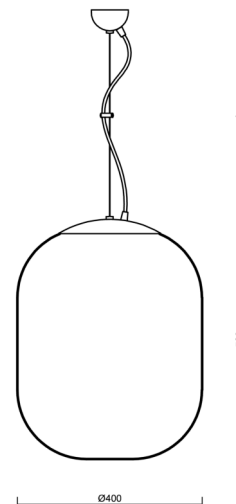

# TANIA L2

Kód produktu: TAN67826

Typ: LED-5L07E900ZL11/298/L100 C 4K##

Krátký popis svítidla: Černé závěsné LED svítidlo ON/OFF a skleněné stínidlo TRIPLEX OPAL

## Technické

Typy svítidel	Klasické on/off
Typ montáže	závěsné - lanko
Materiál základny	ocel
Materiál stínidla	třívrstvé sklo TRIPLEX OPÁL
Barva základny	černá Ral9005
Barva stínidla	bílá
Držení stínidla	ocelový držák
Umístění montáže	strop
Šířka	400 mm
Délka	400 mm
Výška	520 mm
Průměr	ø 400 mm
Délka závěsu	1000 mm
Montážní otvor	není
Kabelový vstup	není
Energetická třída	D
Rázová pevnost	IK01
Provozní teplota	od -20°C do +30°C

## Stínidlo

Kód produktu	Název	Barva	Popis	Obrázek	Rozkres
20129	298	bílá			