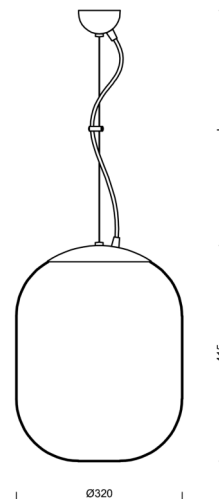

TANIA L1

LED-5L06E600ZL11/296/L100 NB DALI 4K#

WWW.OSMONT.CZ

TANIA L1

Kód produktu: TAN67818

Typ: LED-5L06E600ZL11/296/L100 NB DALI 4K#

Krátký popis svítidla: Nerez broušené závěsné LED svítidlo DALI a skleněné stínidlo TRIPLEX OPAL

Technické

Typy svítidel	Stmívatelné
Typ montáže	závěsné - lanko
Materiál základny	nerez ocel
Materiál stínidla	třívrstvé sklo TRIPLEX OPÁL
Barva základny	nerez broušená
Barva stínidla	bílá
Držení stínidla	ocelový držák
Umístění montáže	strop
Šířka	320 mm
Délka	320 mm
Výška	415 mm
Průměr	ø 320 mm
Délka závěsu	1000 mm
Montážní otvor	není
Kabelový vstup	není
Energetická třída	D
Rázová pevnost	IK01
Provozní teplota	od -20°C do +30°C