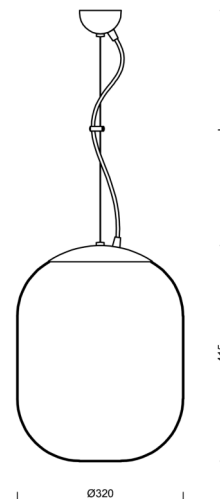

TANIA L1

LED-5L06E600ZL11/296/L100 MS DALI 4K#

WWW.OSMONT.CZ

TANIA L1

Kód produktu: TAN67810

Typ: LED-5L06E600ZL11/296/L100 MS DALI 4K#

Krátký popis svítidla: Mosazné závěsné LED svítidlo DALI a skleněné stínidlo TRIPLEX OPAL

Technické

Typy svítidel	Stmívatelné
Typ montáže	závěsné - lanko
Materiál základny	Mosaz
Materiál stínidla	třívrstvé sklo TRIPLEX OPÁL
Barva základny	mosaz leštěná
Barva stínidla	bílá
Držení stínidla	ocelový držák
Umístění montáže	strop
Šířka	320 mm
Délka	320 mm
Výška	415 mm
Průměr	ø 320 mm
Délka závěsu	1000 mm
Montážní otvor	není
Kabelový vstup	není
Energetická třída	D
Rázová pevnost	IK01
Provozní teplota	od -20°C do +30°C