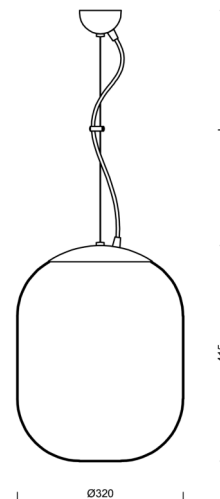

TANIA L1

LED-5L06E600ZL11/296/L100 MS 4K#

WWW.OSMONT.CZ

TANIA L1

Kód produktu: TAN67808

Typ: LED-5L06E600ZL11/296/L100 MS 4K#

Krátký popis svítidla: Mosazné závěsné LED svítidlo ON/OFF a skleněné stínidlo TRIPLEX OPAL

Technické

Typy svítidel	Klasické on/off
Typ montáže	závěsné - lanko
Materiál základny	Mosaz
Materiál stínidla	třívrstvé sklo TRIPLEX OPÁL
Barva základny	mosaz leštěná
Barva stínidla	bílá
Držení stínidla	ocelový držák
Umístění montáže	strop
Šířka	320 mm
Délka	320 mm
Výška	415 mm
Průměr	ø 320 mm
Délka závěsu	1000 mm
Montážní otvor	není
Kabelový vstup	není
Energetická třída	D
Rázová pevnost	IK01
Provozní teplota	od -20°C do +30°C