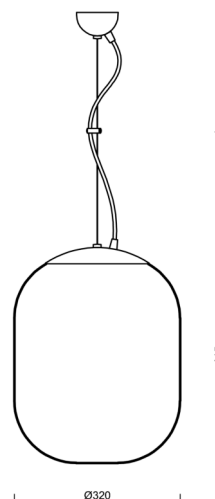

## Technické

Typy svítidel	Stmívatelné
Typ montáže	závěsné - lanko
Materiál základny	ocel
Materiál stínidla	třívrstvé sklo TRIPLEX OPÁL
Barva základny	černá Ral9005
Barva stínidla	bílá
Držení stínidla	ocelový držák
Umístění montáže	strop
Šířka	320 mm
Délka	320 mm
Výška	415 mm
Průměr	Ø 320 mm
Délka závěsu	1000 mm
Montážní otvor	není
Kabelový vstup	není
Energetická třída	D
Rázová pevnost	IK01
Provozní teplota	od -20°C do +30°C

## Stínidlo

Kód produktu	Název	Barva	Popis	Obrázek	Rozkres
20128	296	bílá			