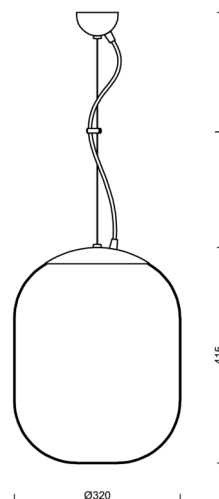

TANIA L1

LED-5L06E600ZL11/296/L100 B DALI 4K#

WWW.OSMONT.CZ

TANIA L1

Kód produktu: TAN67802

Typ: LED-5L06E600ZL11/296/L100 B DALI 4K#

Krátký popis svítidla: Bílé závěsné LED svítidlo DALI a skleněné stínidlo TRIPLEX OPAL

Technické

Typy svítidel	Stmívatelné
Typ montáže	závěsné - lanko
Materiál základny	ocel
Materiál stínidla	třívrstvé sklo TRIPLEX OPÁL
Barva základny	bílá Ral9003
Barva stínidla	bílá
Držení stínidla	ocelový držák
Umístění montáže	strop
Šířka	320 mm
Délka	320 mm
Výška	415 mm
Průměr	ø 320 mm
Délka závěsu	1000 mm
Montážní otvor	není
Kabelový vstup	není
Energetická třída	D
Rázová pevnost	IK01
Provozní teplota	od -20°C do +30°C