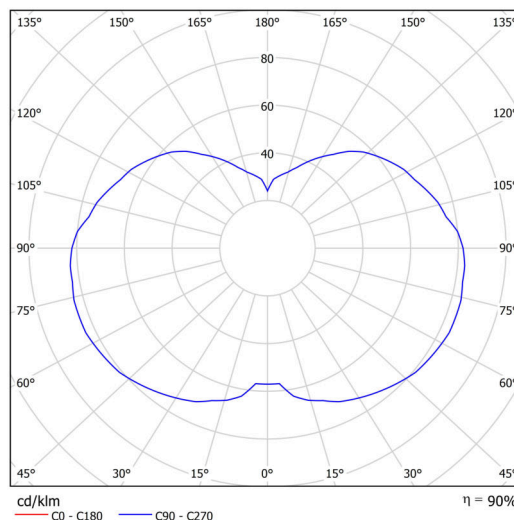

Světelné

Světelný tok svítidla	4070 lm
Světelný tok zdroje	4630 lm
Měrný výkon	150 lm/W
Teplota	4000 K
Životnost LED L80/B10	100000 hod
CRI	Ra80
MacAdam	3
Fotobiologická bezpečnost svítidla dle EN 62471 (Blue light hazard)	Risk group 0