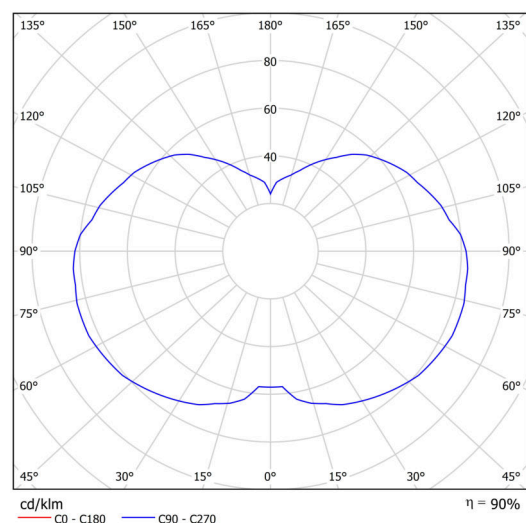

Světelné

Světelný tok svítidla	4070 lm
Světelný tok zdroje	4630 lm
Měrný výkon	150 lm/W
Teplota	4000 K
Životnost LED L80/B10	100000 hod
CRI	Ra80
MacAdam	3
Fotobiologická bezpečnost svítidla dle EN 62471 (Blue light hazard)	Risk group 0