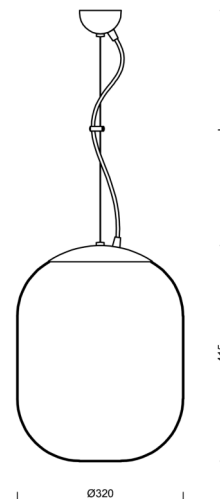

TANIA L1

LED-5L06E600ZL11/296/L100 B 4K#

WWW.OSMONT.CZ

TANIA L1

Kód produktu: TAN67800

Typ: LED-5L06E600ZL11/296/L100 B 4K#

Krátký popis svítidla: Bílé závěsné LED svítidlo ON/OFF a skleněné stínidlo TRIPLEX OPAL

Technické

Typy svítidel	Klasické on/off
Typ montáže	závěsné - lanko
Materiál základny	ocel
Materiál stínidla	třívrstvé sklo TRIPLEX OPÁL
Barva základny	bílá Ral9003
Barva stínidla	bílá
Držení stínidla	ocelový držák
Umístění montáže	strop
Šířka	320 mm
Délka	320 mm
Výška	415 mm
Průměr	ø 320 mm
Délka závěsu	1000 mm
Montážní otvor	není
Kabelový vstup	není
Energetická třída	D
Rázová pevnost	IK01
Provozní teplota	od -20°C do +30°C