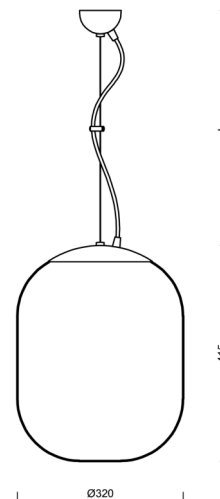

TANIA L1

LED-5L06E600ZL11/296/L100 NB 3K#

WWW.OSMONT.CZ

TANIA L1

Kód produktu: TAN67316

Typ: LED-5L06E600ZL11/296/L100 NB 3K#

Krátký popis svítidla: Nerez broušené závěsné LED svítidlo ON/OFF a skleněné stínidlo TRIPLEX OPAL

Technické

Typy svítidel	Klasické on/off
Typ montáže	závěsné - lanko
Materiál základny	nerez ocel
Materiál stínidla	třívrstvé sklo TRIPLEX OPÁL
Barva základny	nerez broušená
Barva stínidla	bílá
Držení stínidla	ocelový držák
Umístění montáže	strop
Šířka	320 mm
Délka	320 mm
Výška	415 mm
Průměr	ø 320 mm
Délka závěsu	1000 mm
Montážní otvor	není
Kabelový vstup	není
Energetická třída	D
Rázová pevnost	IK01
Provozní teplota	od -20°C do +30°C