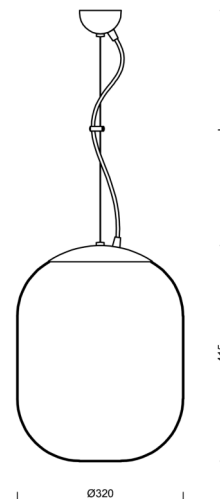

TANIA L1

LED-5L06E600ZL11/296/L100 MS 3K#

WWW.OSMONT.CZ

TANIA L1

Kód produktu: TAN67308

Typ: LED-5L06E600ZL11/296/L100 MS 3K#

Krátký popis svítidla: Mosazné závěsné LED svítidlo ON/OFF a skleněné stínidlo TRIPLEX OPAL

Technické

Typy svítidel	Klasické on/off
Typ montáže	závěsné - lanko
Materiál základny	Mosaz
Materiál stínidla	třívrstvé sklo TRIPLEX OPÁL
Barva základny	mosaz leštěná
Barva stínidla	bílá
Držení stínidla	ocelový držák
Umístění montáže	strop
Šířka	320 mm
Délka	320 mm
Výška	415 mm
Průměr	ø 320 mm
Délka závěsu	1000 mm
Montážní otvor	není
Kabelový vstup	není
Energetická třída	D
Rázová pevnost	IK01
Provozní teplota	od -20°C do +30°C