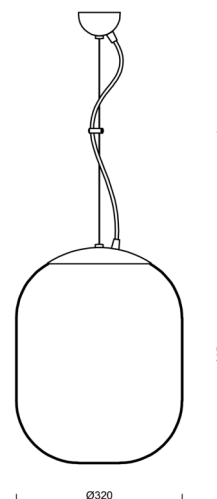

TANIA L1

LED-5L06E600ZL11/296/L100 B 3K#

WWW.OSMONT.CZ

TANIA L1

Kód produktu: TAN67300

Typ: LED-5L06E600ZL11/296/L100 B 3K#

Krátký popis svítidla: Bílé závěsné LED svítidlo ON/OFF a skleněné stínidlo TRIPLEX OPAL

Technické

Typy svítidel	Klasické on/off
Typ montáže	závěsné - lanko
Materiál základny	ocel
Materiál stínidla	třívrstvé sklo TRIPLEX OPÁL
Barva základny	bílá Ral9003
Barva stínidla	bílá
Držení stínidla	ocelový držák
Umístění montáže	strop
Šířka	320 mm
Délka	320 mm
Výška	415 mm
Průměr	ø 320 mm
Délka závěsu	1000 mm
Montážní otvor	není
Kabelový vstup	není
Energetická třída	D
Rázová pevnost	IK01
Provozní teplota	od -20°C do +30°C