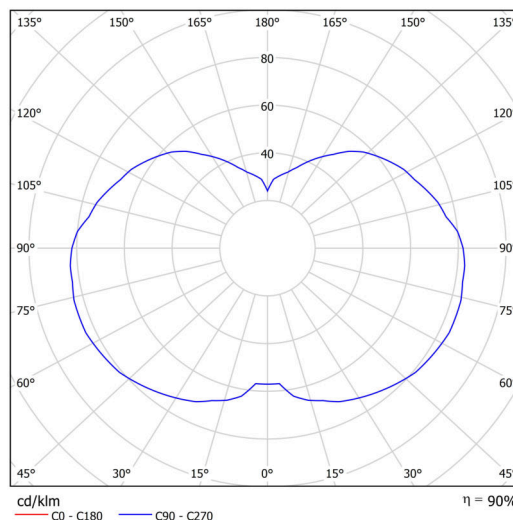

Světelné

Světelný tok svítidla	3910 lm
Světelný tok zdroje	4440 lm
Měrný výkon	144 lm/W
Teplota	3000 K
Životnost LED L80/B10	100000 hod
CRI	Ra80
MacAdam	3
Fotobiologická bezpečnost svítidla dle EN 62471 (Blue light hazard)	Risk group 0