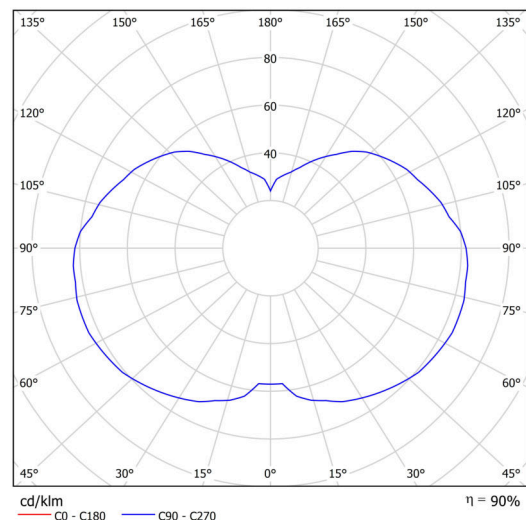

Světelné

Fotobiologická bezpečnost svítidla dle EN 62471 (Blue light hazard)	Risk group 0

Eulum data pro výpočtové programy jsou k dispozici na www.osmont.cz.