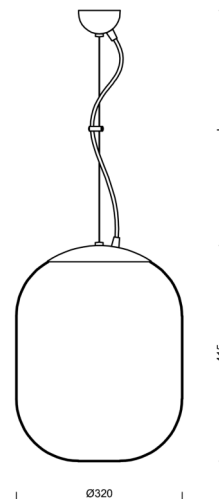

TANIA L1

ZL11/296/L100 B*

WWW.OSMONT.CZ

TANIA L1

Kód produktu: TAN58150

Typ: ZL11/296/L100 B*

Krátký popis svítidla: Bílé závěsné žárovkové svítidlo ON/OFF a skleněné stínidlo TRIPLEX OPAL

Technické

Typy svítidel	Klasické on/off
Typ montáže	závěsné - lanko
Materiál základny	ocel
Materiál stínidla	třívrstvé sklo TRIPLEX OPÁL
Barva základny	bílá Ral9003
Barva stínidla	bílá
Držení stínidla	ocelový držák
Umístění montáže	strop
Šířka	320 mm
Délka	320 mm
Výška	415 mm
Průměr	ø 320 mm
Délka závěsu	1000 mm
Montážní otvor	není
Kabelový vstup	není
Rázová pevnost	IK01
Provozní teplota	od -20°C do +30°C

*U akumulátorů je poskytována záruka v délce 12 měsíců od data prodeje.

Montážní rozměry:

Doplňkový sortiment:

Stínidlo

Kód produktu	Název	Barva	Popis	Obrázek	Rozkres
20128	296	bílá			