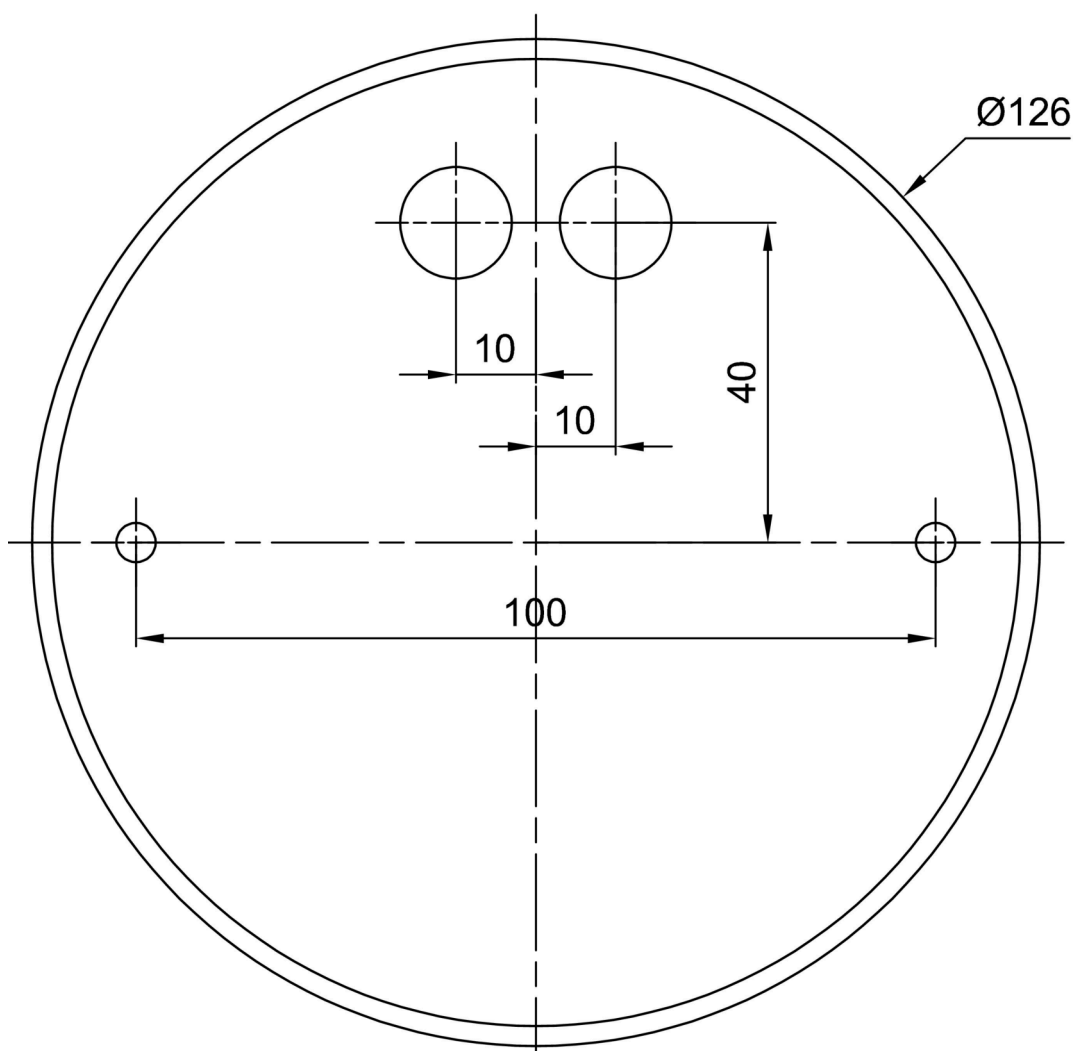

*U akumulátorů je poskytována záruka v délce 12 měsíců od data prodeje.

Montážní rozměry:

Doplňkový sortiment:

Stínidlo

Kód produktu	Název	Barva	Popis	Obrázek	Rozkres
20128	296	bílá			