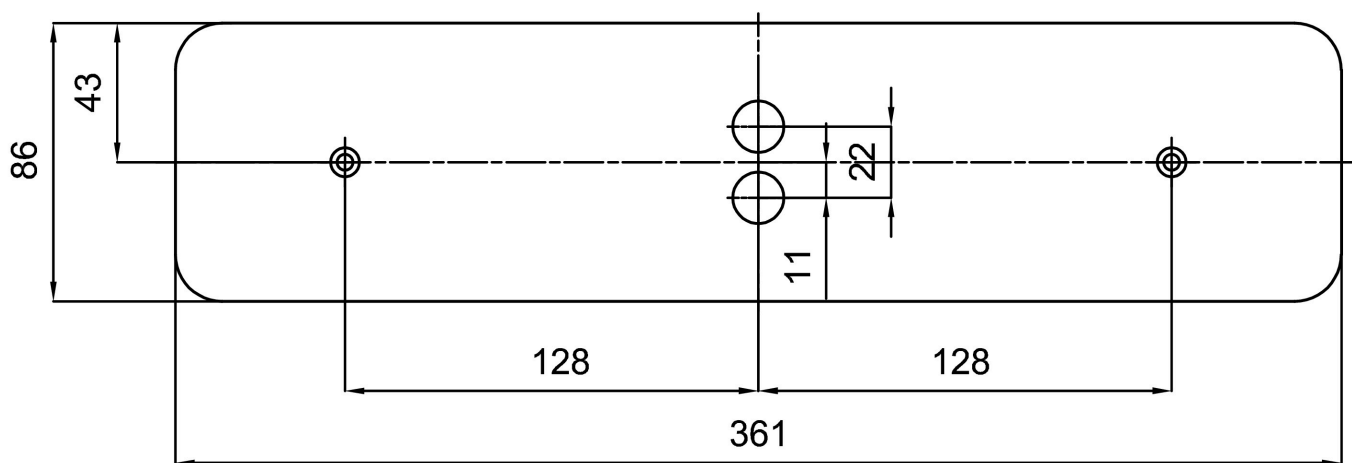

Logistické

EAN	8591728137649
Hmotnost NTT0	1.9 Kg
Hmotnost BTTO	2 Kg
Počet kartonů	1 ks
Objem balení	0.004 m³
Balení 1 šířka	0.4 m
Balení 1 délka	0.12 m
Balení 1 výška	0.09 m
Záruka*	60 měsíců

*U akumulátorů je poskytována záruka v délce 12 měsíců od data prodeje.

Montážní rozměry: