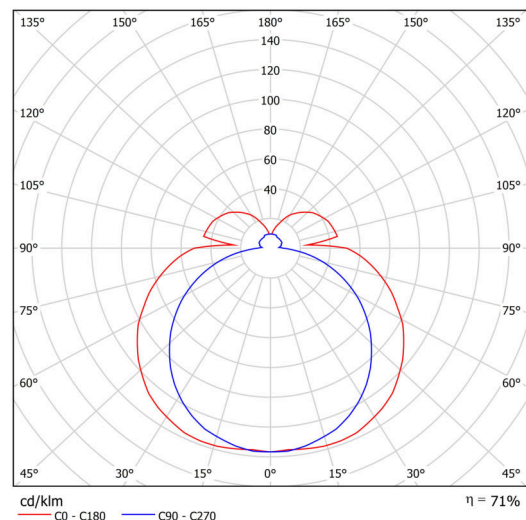

Světelné

Světelný tok svítidla	1140 lm
Světelný tok zdroje	1610 lm
Měrný výkon	114 lm/W
Teplota	4000 K
Životnost LED L80/B10	100000 hod
CRI	Ra80
MacAdam	3
Fotobiologická bezpečnost svítidla dle EN 62471 (Blue light hazard)	Risk group 0