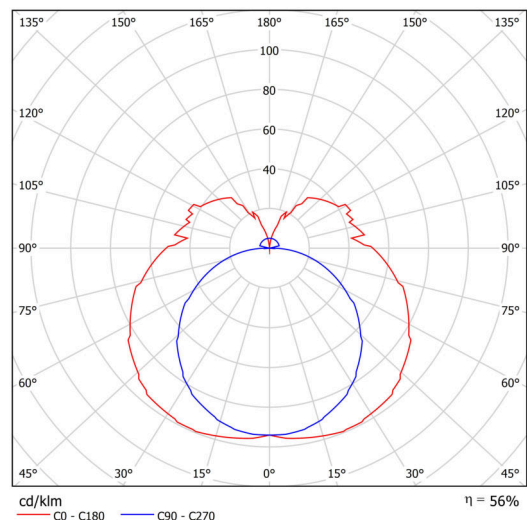

Světelné

Fotobiologická bezpečnost svítidla dle EN 62471 (Blue light hazard)	Risk group 0

Eulum data pro výpočtové programy jsou k dispozici na www.osmont.cz.