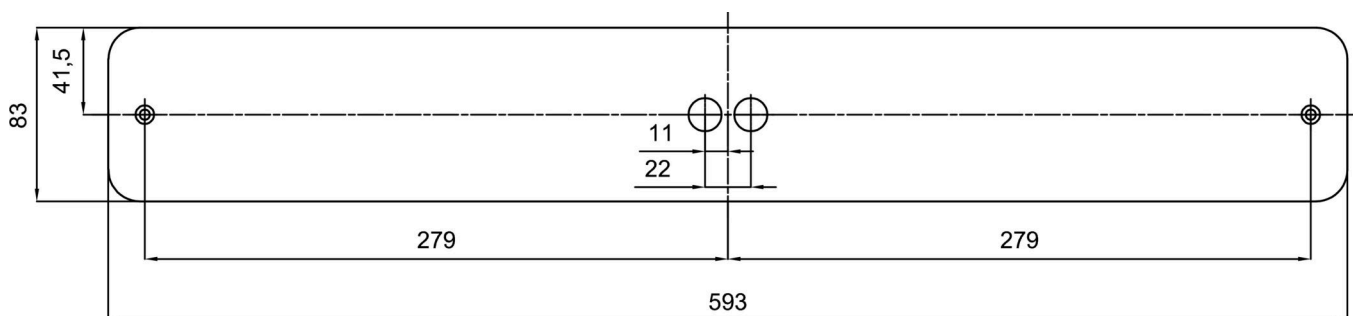

| | |
|-------------------|-----------------------------|
| Typy svítidel | Klasické on/off |
| Typ montáže | přisazené |
| Materiál základny | ocel |
| Materiál stínidla | třívrstvé sklo TRIPLEX OPÁL |
| Barva základny | bílá Ral9003 |
| Barva stínidla | bílá |
| Držení stínidla | sklapovací systém |
| Umístění montáže | strop/stěna |
| Šířka | 610 mm |
| Délka | 105 mm |
| Výška | 75 mm |
| Montážní otvor | 2xØ5mm |
| Kabelový vstup | 2xØ16mm |
| Rázová pevnost | IK01 |
| Provozní teplota | od -20°C do +30°C |

*U akumulátorů je poskytována záruka v délce 12 měsíců od data prodeje.

Montážní rozměry:

Doplňkový sortiment:

Dekoratívni límec

| Kód produktu | Název | Barva | Popis | Obrázek | Rozkres |
|--------------|---------|----------------|-------------------------|---|---------|
| 30145 | U12/X15 | nerez broušená | límeč je držěn monturou |  | |
| 30144 | U12/X14 | nerez leštěná | límeč je držěn monturou |  | |
| 30143 | U12/X4 | bílá Ral9003 | límeč je držěn monturou |  | |