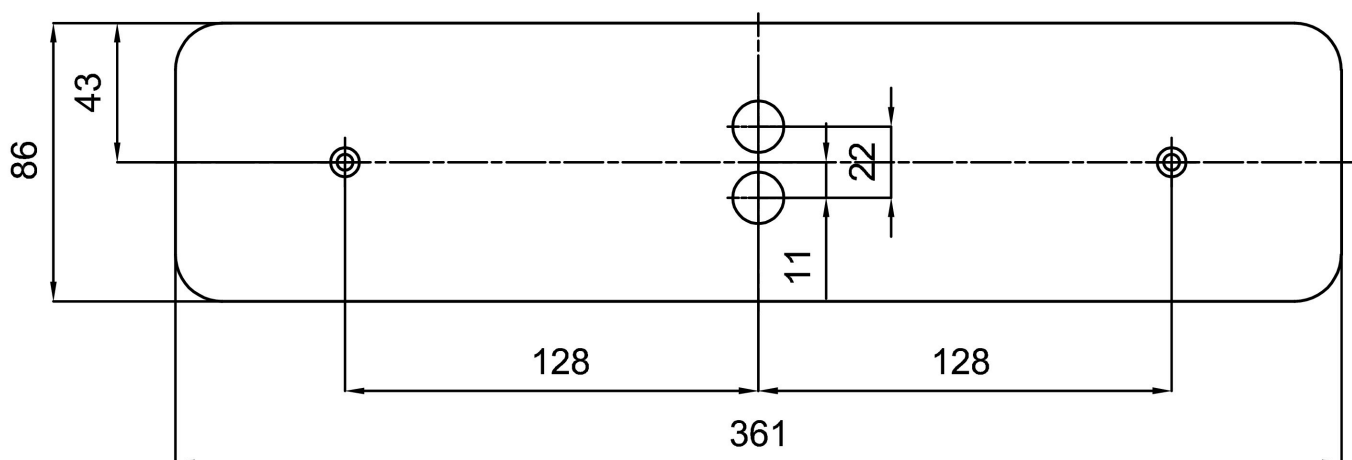

## Technické

Typy svítidel	Klasické on/off
Typ montáže	přisazené
Materiál základny	ocel
Materiál stínidla	třívrstvé sklo TRIPLEX OPÁL
Barva základny	bílá Ral9003
Barva stínidla	bílá
Držení stínidla	sklapovací systém
Umístění montáže	strop/stěna
Šířka	380 mm
Délka	105 mm
Výška	75 mm
Montážní otvor	2xØ5mm
Kabelový vstup	2xØ16mm
Energetická třída	D
Rázová pevnost	IK01
Provozní teplota	od -20°C do +30°C

## Montážní rozměry: