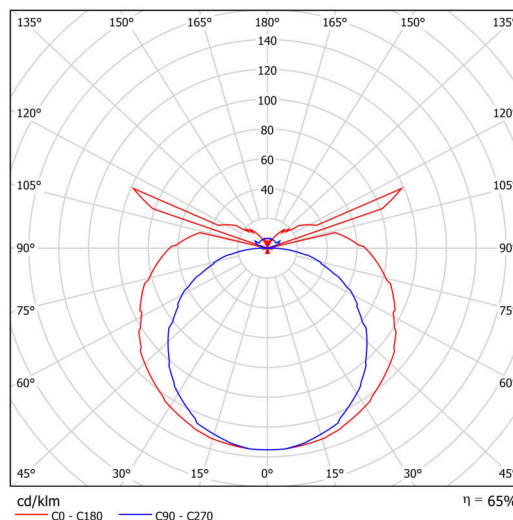

Světelné

Světelný tok svítidla	1050 lm
Světelný tok zdroje	1610 lm
Měrný výkon	105 lm/W
Teplota	4000 K
Životnost LED L80/B10	100000 hod
CRI	Ra80
MacAdam	3
Fotobiologická bezpečnost svítidla dle EN 62471 (Blue light hazard)	Risk group 0

Eulum data pro výpočtové programy jsou k dispozici na www.osmont.cz.