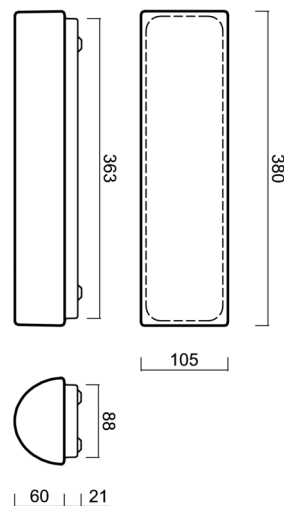

# SYLVIA 1A

Kód produktu: SYL59720

Typ: LED-1L28E350U11/131 4K#

Krátký popis svítidla: Bílé přisazené LED svítidlo ON/OFF a skleněné stínidlo TRIPLEX OPAL

## Technické

Typy svítidel	Klasické on/off
Typ montáže	přisazené
Materiál základny	ocel
Materiál stínidla	třívrstvé sklo TRIPLEX OPÁL
Barva základny	bílá Ral9003
Barva stínidla	bílá
Držení stínidla	sklapovací systém
Umístění montáže	strop/stěna
Šířka	380 mm
Délka	105 mm
Výška	75 mm
Montážní otvor	2xØ5mm
Kabelový vstup	2xØ16mm
Energetická třída	D
Rázová pevnost	IK01
Provozní teplota	od -20°C do +30°C

## Montážní rozměry: