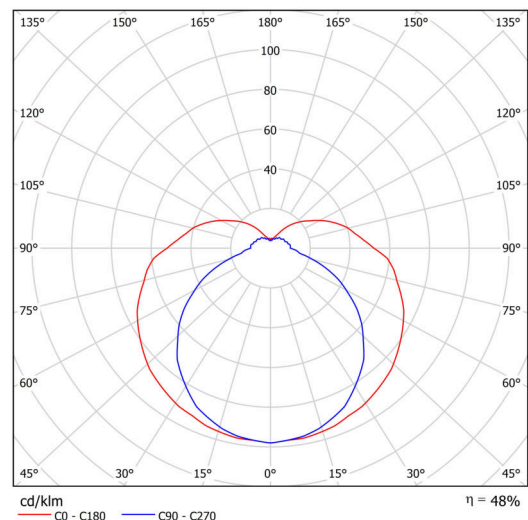

Světelné

Fotobiologická bezpečnost svítidla dle EN 62471 (Blue light hazard)	Risk group 0

Eulum data pro výpočtové programy jsou k dispozici na www.osmont.cz.