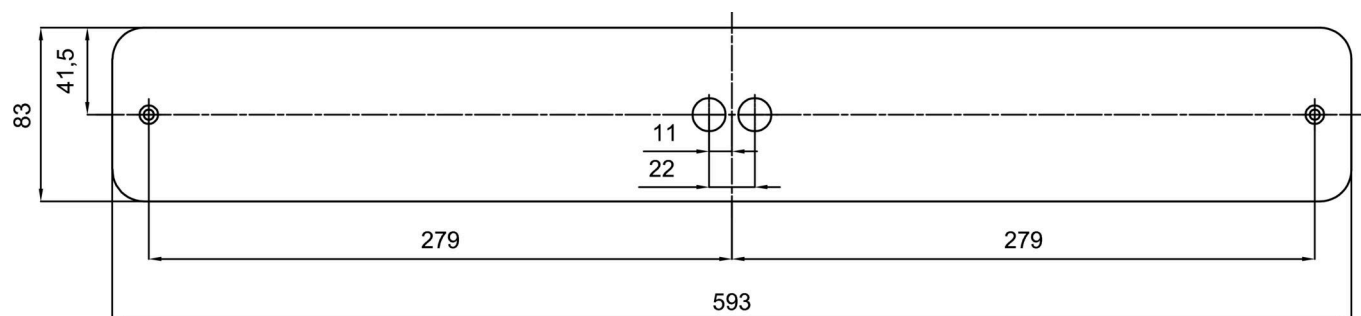

Technické

Typy svítidel	Klasické on/off
Typ montáže	přisazené
Materiál základny	ocel
Materiál stínidla	třívrstvé sklo TRIPLEX OPÁL
Barva základny	bílá Ral9003
Barva stínidla	bílá
Držení stínidla	sklapovací systém
Umístění montáže	strop/stěna
Šířka	620 mm
Délka	110 mm
Výška	75 mm
Montážní otvor	2xØ5mm
Kabelový vstup	2xØ16mm
Rázová pevnost	IK01
Provozní teplota	od -20°C do +30°C

Eulum data pro výpočtové programy jsou k dispozici na www.osmont.cz.

Logistické

EAN	8591728445379
Hmotnost NTT0	2.62 Kg
Hmotnost BTTO	2.82 Kg
Počet kartonů	1 ks
Objem balení	0.006 m ³
Balení 1 šířka	0.625 m
Balení 1 délka	0.125 m
Balení 1 výška	0.09 m
Záruka*	60 měsíců

*U akumulátorů je poskytována záruka v délce 12 měsíců od data prodeje.

Montážní rozměry:

Doplňkový sortiment:

Stínidlo

Kód produktu	Název	Barva	Popis	Obrázek	Rozkres
20074	129	bílá			