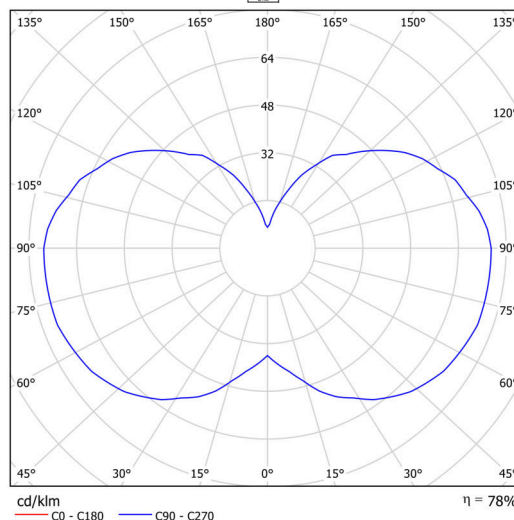

SUBRA S6

Kód produktu: SUB60523

Typ: LED-18L76/1L77E1050ZS/PM86/L100 C DALI 4K##

Krátký popis svítidla: Černé závěsné LED svítidlo DALI a PMMA stínidlo.

Technické

Typy svítidel	Stmívatelné
Typ montáže	závěsné - kabel
Materiál základny	ocel
Materiál stínidla	opálový polymethylmetakrylát
Barva základny	černá Ral9005
Barva stínidla	bílá
Držení stínidla	šrouby
Umístění montáže	strop
Šířka	150 mm
Délka	150 mm
Výška	1510 mm
Průměr	ø 150 mm
Délka závěsu	1000 mm
Montážní otvor	3xø5mm
Kabelový vstup	2xø16mm
Energetická třída	D
Provozní teplota	od -20°C do +30°C

Elektrické

Příkon	120 W
Stupeň krytí	IP20
Objímka	LED modul
Svorkovnice	zacvakávací
Počet svítidel na jistič B10A	10 ks
Počet svítidel na jistič B16A	16 ks
Počet svítidel na jistič C10A	17 ks
Počet svítidel na jistič C16A	28 ks

Světelné

Světelný tok svítidla	16120 lm
Světelný tok zdroje	20670 lm
Měrný výkon	134 lm/W
Teplota	4000 K
Životnost LED L80/B10	100000 hod
CRI	Ra80
MacAdam	3
Fotobiologická bezpečnost svítidla dle EN 62471 (Blue light hazard)	Risk group 0

Eulum data pro výpočtové programy jsou k dispozici na www.osmont.cz.