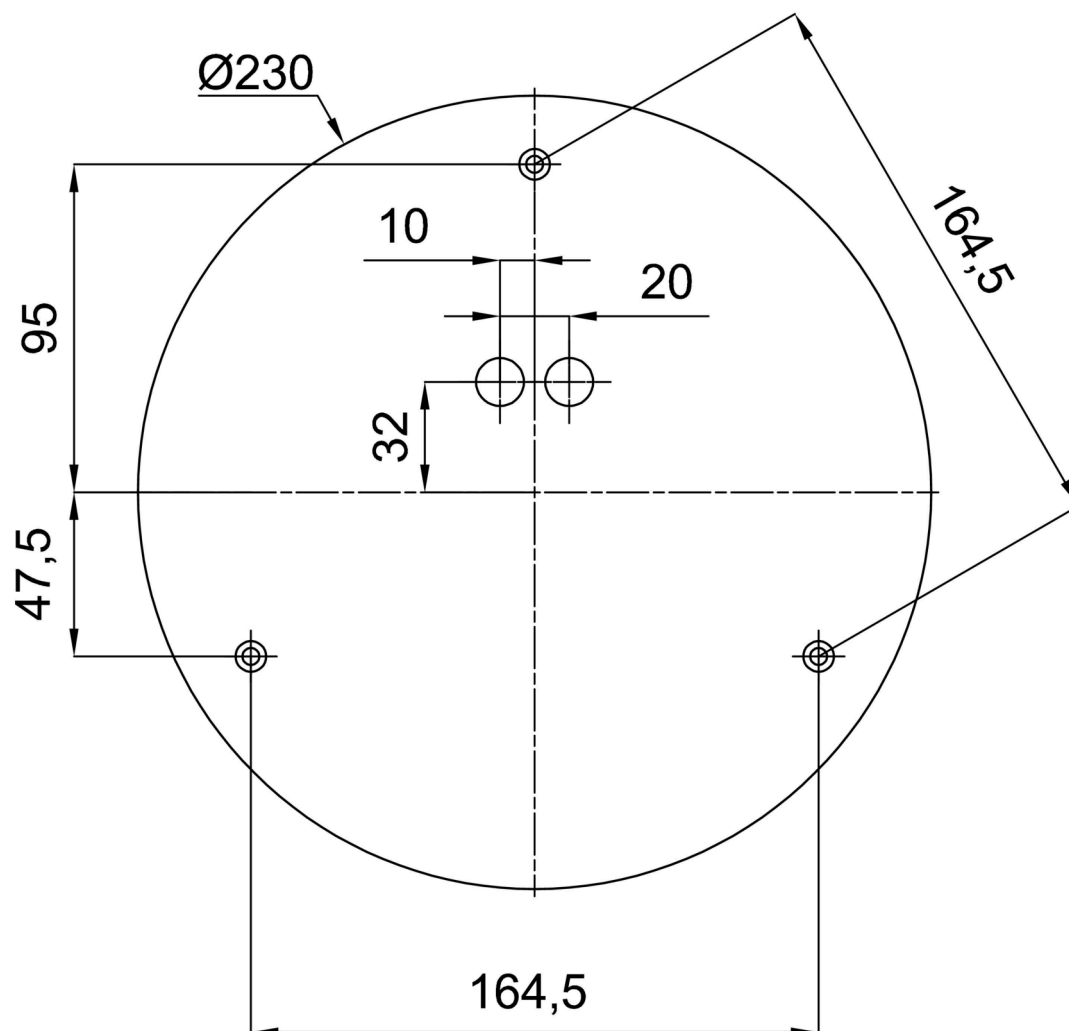

TECHNICKÝ LIST

Logistické

EAN	8591728090098
Záruka*	60 měsíců

*U akumulátorů je poskytována záruka v délce 12 měsíců od data prodeje.

Montážní rozměry: