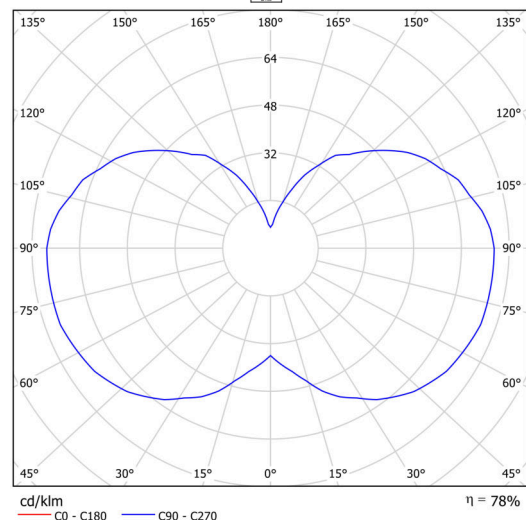

Světelné

Světelný tok svítidla	16120 lm
Světelný tok zdroje	20670 lm
Měrný výkon	134 lm/W
Teplota	4000 K
Životnost LED L80/B10	100000 hod
CRI	Ra80
MacAdam	3
Fotobiologická bezpečnost svítidla dle EN 62471 (Blue light hazard)	Risk group 0

Eulum data pro výpočtové programy jsou k dispozici na www.osmont.cz.