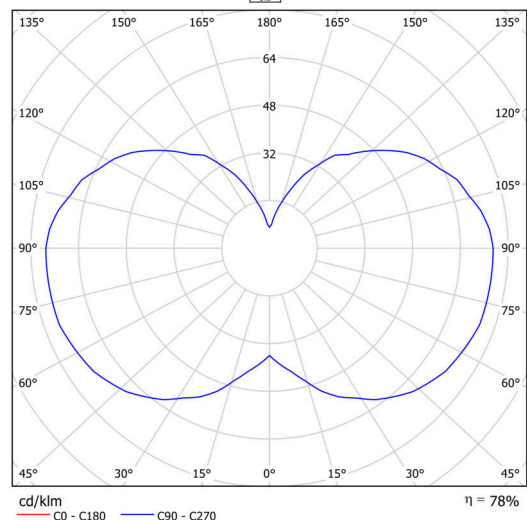

SUBRA S6

Kód produktu: SUB60521

Typ: LED-18L76/1L77E1050ZS/PM86/L100 B DALI 4K##

Krátký popis svítidla: Bílé závěsné LED svítidlo DALI a PMMA stínidlo.

Technické

Typy svítidel	Stmívatelné
Typ montáže	závěsné - kabel
Materiál základny	ocel
Materiál stínidla	opálový polymethylmetakrylát
Barva základny	bílá Ral9003
Barva stínidla	bílá
Držení stínidla	šrouby
Umístění montáže	strop
Šířka	150 mm
Délka	150 mm
Výška	1510 mm
Průměr	ø 150 mm
Délka závěsu	1000 mm
Montážní otvor	3xø5mm
Kabelový vstup	2xø16mm
Energetická třída	D
Provozní teplota	od -20°C do +30°C

Elektrické

Příkon	120 W
Stupeň krytí	IP20
Objímka	LED modul
Svorkovnice	zacvakávací
Počet svítidel na jistič B10A	10 ks
Počet svítidel na jistič B16A	16 ks
Počet svítidel na jistič C10A	17 ks
Počet svítidel na jistič C16A	28 ks

Světelné

Světelný tok svítidla	16120 lm
Světelný tok zdroje	20670 lm
Měrný výkon	134 lm/W
Teplota	4000 K
Životnost LED L80/B10	100000 hod
CRI	Ra80
MacAdam	3
Fotobiologická bezpečnost svítidla dle EN 62471 (Blue light hazard)	Risk group 0

Eulum data pro výpočtové programy jsou k dispozici na www.osmont.cz.