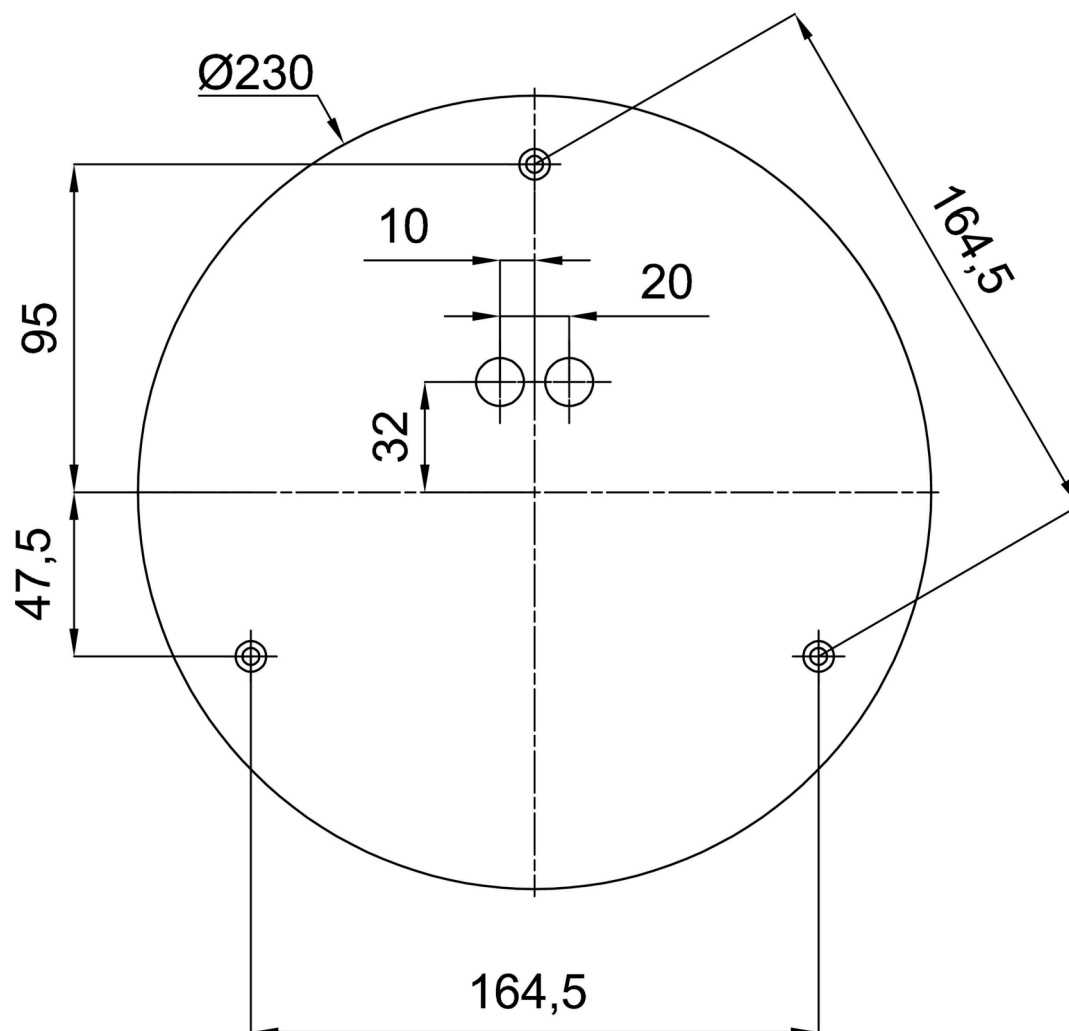

TECHNICKÝ LIST

Logistické

EAN	8591728090081
Záruka*	60 měsíců

*U akumulátorů je poskytována záruka v délce 12 měsíců od data prodeje.

Montážní rozměry: