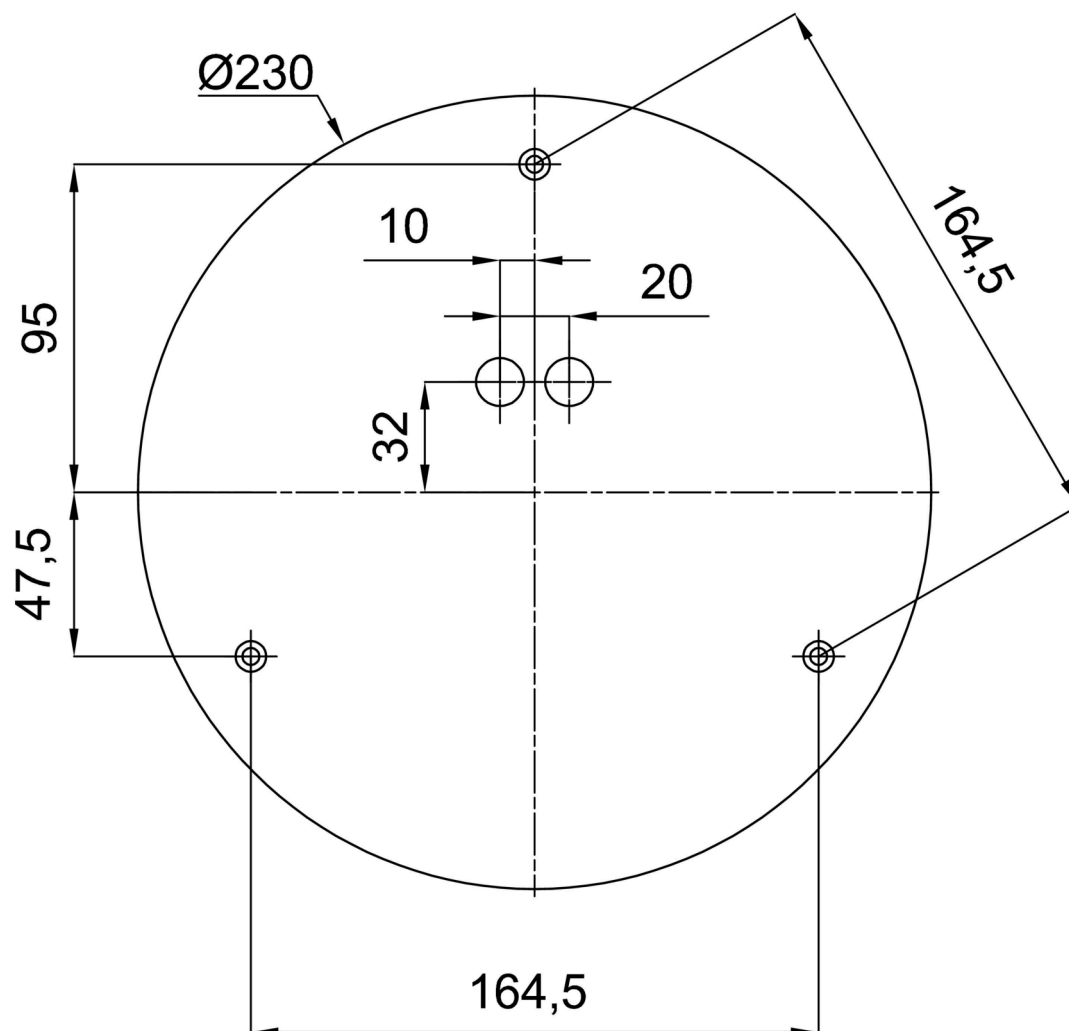

TECHNICKÝ LIST

Logistické

EAN	8591728089863
Záruka*	60 měsíců

*U akumulátorů je poskytována záruka v délce 12 měsíců od data prodeje.

Montážní rozměry: