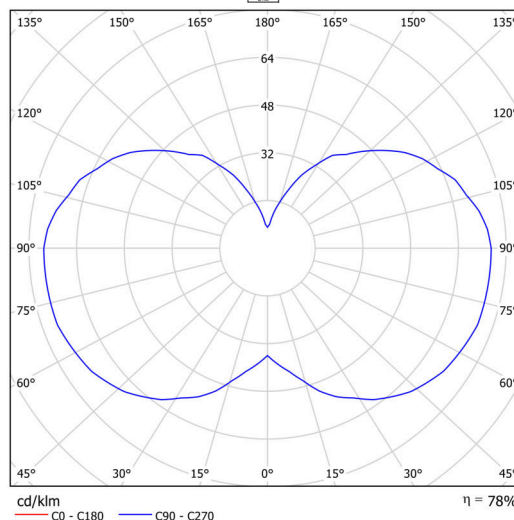

SUBRA S6

Kód produktu: SUB60023

Typ: LED-18L76/1L77E1050ZS/PM86/L100 C DALI 3K##

Krátký popis svítidla: Černé závěsné LED svítidlo DALI a PMMA stínidlo.

Technické

Typy svítidel	Stmívatelné
Typ montáže	závěsné - kabel
Materiál základny	ocel
Materiál stínidla	opálový polymethylmetakrylát
Barva základny	černá Ral9005
Barva stínidla	bílá
Držení stínidla	šrouby
Umístění montáže	strop
Šířka	150 mm
Délka	150 mm
Výška	1510 mm
Průměr	ø 150 mm
Délka závěsu	1000 mm
Montážní otvor	3xø5mm
Kabelový vstup	2xø16mm
Energetická třída	D
Provozní teplota	od -20°C do +30°C

Elektrické

Příkon	120 W
Stupeň krytí	IP20
Objímka	LED modul
Svorkovnice	zacvakávací
Počet svítidel na jistič B10A	10 ks
Počet svítidel na jistič B16A	16 ks
Počet svítidel na jistič C10A	17 ks
Počet svítidel na jistič C16A	28 ks

Světelné

Světelný tok svítidla	15450 lm
Světelný tok zdroje	19810 lm
Měrný výkon	128 lm/W
Teplota	3000 K
Životnost LED L80/B10	100000 hod
CRI	Ra80
MacAdam	3
Fotobiologická bezpečnost svítidla dle EN 62471 (Blue light hazard)	Risk group 0

Eulum data pro výpočtové programy jsou k dispozici na www.osmont.cz.