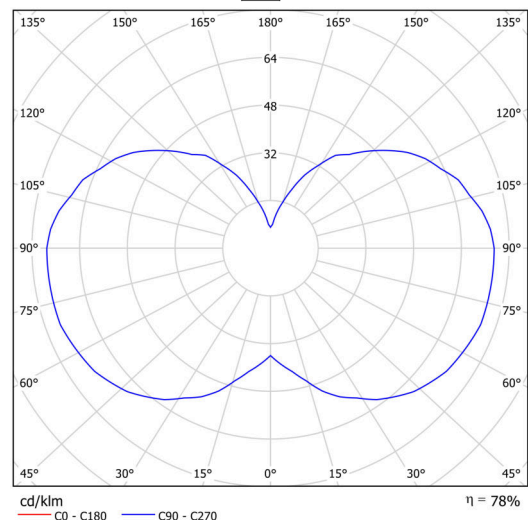

SUBRA S5

Kód produktu: SUB60519

Typ: LED-12L76/1L77E1050ZS/PM85/L100 C DALI 4K##

Krátký popis svítidla: Černé závěsné LED svítidlo DALI a PMMA stínidlo.

Technické

Typy svítidel	Stmívatelné
Typ montáže	závěsné - kabel
Materiál základny	ocel
Materiál stínidla	opálový polymethylmetakrylát
Barva základny	černá Ral9005
Barva stínidla	bílá
Držení stínidla	šrouby
Umístění montáže	strop
Šířka	150 mm
Délka	150 mm
Výška	1030 mm
Průměr	ø 150 mm
Délka závěsu	1000 mm
Montážní otvor	3xø5mm
Kabelový vstup	2xø16mm
Energetická třída	D
Provozní teplota	od -20°C do +30°C

Elektrické

Příkon	82 W
Stupeň krytí	IP20
Objímka	LED modul
Svorkovnice	zacvakávací
Počet svítidel na jistič B10A	15 ks
Počet svítidel na jistič B16A	25 ks
Počet svítidel na jistič C10A	26 ks
Počet svítidel na jistič C16A	42 ks

Světelné

Světelný tok svítidla	11020 lm
Světelný tok zdroje	14130 lm
Měrný výkon	134 lm/W
Teplota	4000 K
Životnost LED L80/B10	100000 hod
CRI	Ra80
MacAdam	3
Fotobiologická bezpečnost svítidla dle EN 62471 (Blue light hazard)	Risk group 0

Eulum data pro výpočtové programy jsou k dispozici na www.osmont.cz.