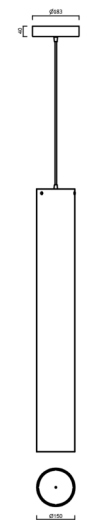

SUBRA S5

Kód produktu: SUB60519

Typ: LED-12L76/1L77E1050ZS/PM85/L100 C DALI 4K##

Krátký popis svítidla: Černé závěsné LED svítidlo DALI a PMMA stínidlo.

Technické

Typy svítidel	Stmívatelné
Typ montáže	závěsné - kabel
Materiál základny	ocel
Materiál stínidla	opálový polymethylmetakrylát
Barva základny	černá Ral9005
Barva stínidla	bílá
Držení stínidla	šrouby
Umístění montáže	strop
Šířka	150 mm
Délka	150 mm
Výška	1030 mm
Průměr	ø 150 mm
Délka závěsu	1000 mm
Montážní otvor	3xø5mm
Kabelový vstup	2xø16mm
Energetická třída	D
Provozní teplota	od -20°C do +30°C

Elektrické

Příkon	82 W
Stupeň krytí	IP20
Objímka	LED modul
Svorkovnice	zacvakávací
Počet svítidel na jistič B10A	15 ks
Počet svítidel na jistič B16A	25 ks
Počet svítidel na jistič C10A	26 ks
Počet svítidel na jistič C16A	42 ks

Světelné

Světelný tok svítidla	11020 lm
Světelný tok zdroje	14130 lm
Měrný výkon	134 lm/W
Teplota	4000 K
Životnost LED L80/B10	100000 hod
CRI	Ra80
MacAdam	3
Fotobiologická bezpečnost svítidla dle EN 62471 (Blue light hazard)	Risk group 0

Eulum data pro výpočtové programy jsou k dispozici na www.osmont.cz.