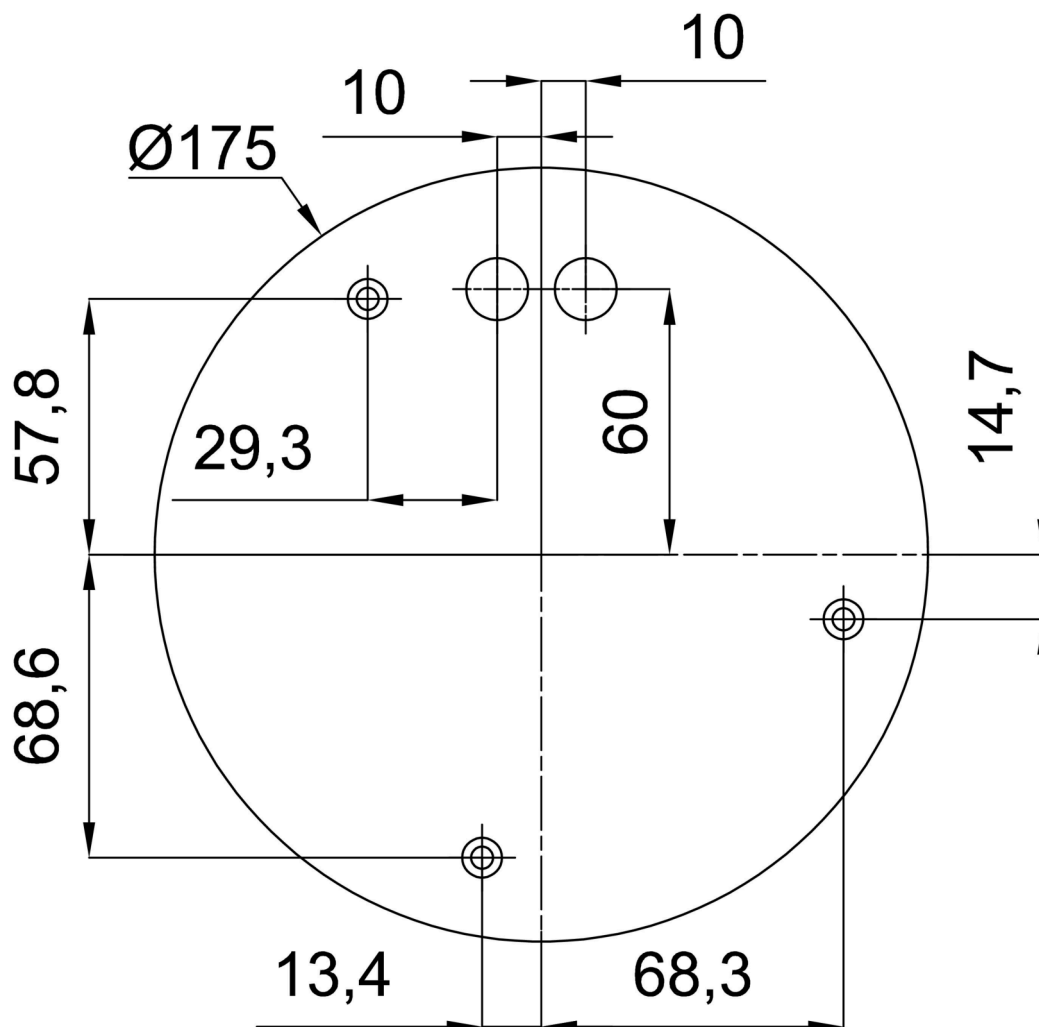

TECHNICKÝ LIST

Logistické

EAN	8591728090067
Záruka*	60 měsíců

*U akumulátorů je poskytována záruka v délce 12 měsíců od data prodeje.

Montážní rozměry: