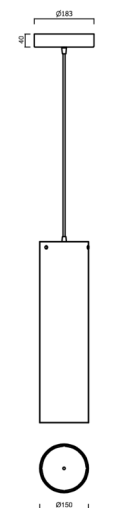

SUBRA S4

LED-6L76/1L77E1050ZS/PM84/L100 C DALI 4K##

WWW.OSMONT.CZ

SUBRA S4

Kód produktu: SUB60515

Typ: LED-6L76/1L77E1050ZS/PM84/L100 C DALI 4K##

Krátký popis svítidla: Černé závěsné LED svítidlo DALI a PMMA stínidlo.

Technické

Typy svítidel	Stmívatelné
Typ montáže	závěsné - kabel
Materiál základny	ocel
Materiál stínidla	opálový polymethylmetakrylát
Barva základny	černá Ral9005
Barva stínidla	bílá
Držení stínidla	šrouby
Umístění montáže	strop
Šířka	150 mm
Délka	150 mm
Výška	555 mm
Průměr	ø 150 mm
Délka závěsu	1000 mm
Montážní otvor	3xø5mm
Kabelový vstup	2xø16mm
Energetická třída	D
Provozní teplota	od -20°C do +30°C