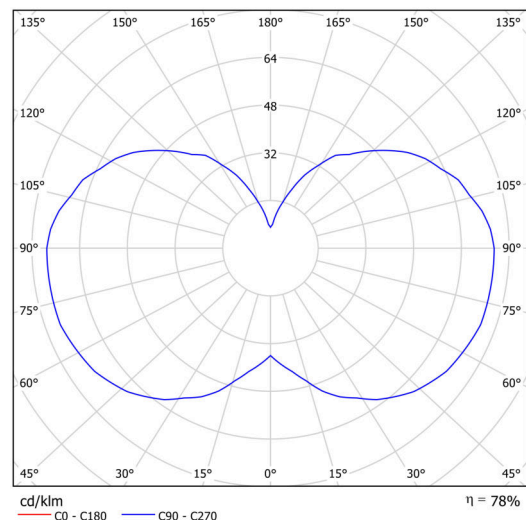

Světelné

Světelný tok svítidla	5920 lm
Světelný tok zdroje	7590 lm
Měrný výkon	131 lm/W
Teplota	4000 K
Životnost LED L80/B10	100000 hod
CRI	Ra80
MacAdam	3
Fotobiologická bezpečnost svítidla dle EN 62471 (Blue light hazard)	Risk group 0

Eulum data pro výpočtové programy jsou k dispozici na www.osmont.cz.