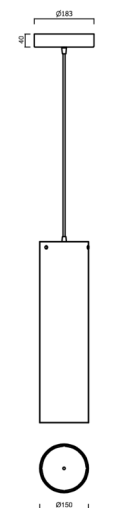

SUBRA S4

LED-6L76/1L77E1050ZS/PM84/L100 C 4K##

WWW.OSMONT.CZ

SUBRA S4

Kód produktu: SUB60514

Typ: LED-6L76/1L77E1050ZS/PM84/L100 C 4K##

Krátký popis svítidla: Černé závěsné LED svítidlo ON/OFF a PMMA stínidlo.

Technické

Typy svítidel	Klasické on/off
Typ montáže	závěsné - kabel
Materiál základny	ocel
Materiál stínidla	opálový polymethylmetakrylát
Barva základny	černá Ral9005
Barva stínidla	bílá
Držení stínidla	šrouby
Umístění montáže	strop
Šířka	150 mm
Délka	150 mm
Výška	555 mm
Průměr	ø 150 mm
Délka závěsu	1000 mm
Montážní otvor	3xø5mm
Kabelový vstup	2xø16mm
Energetická třída	D
Provozní teplota	od -20°C do +30°C