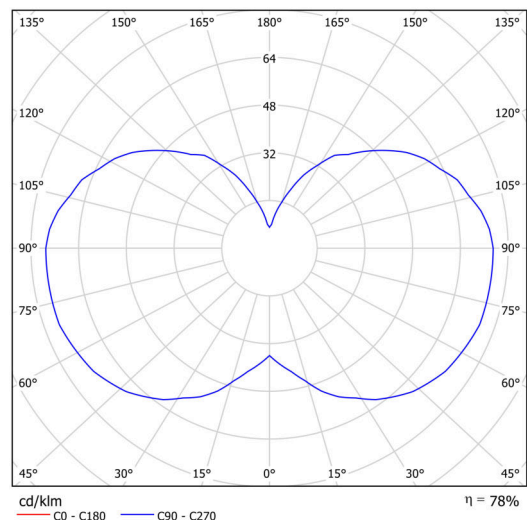

Světelné

Světelný tok svítidla	5920 lm
Světelný tok zdroje	7590 lm
Měrný výkon	131 lm/W
Teplota	4000 K
Životnost LED L80/B10	100000 hod
CRI	Ra80
MacAdam	3
Fotobiologická bezpečnost svítidla dle EN 62471 (Blue light hazard)	Risk group 0

Eulum data pro výpočtové programy jsou k dispozici na www.osmont.cz.