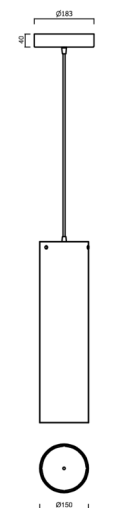

SUBRA S4

LED-6L76/1L77E1050ZS/PM84/L100 B DALI 4K##

WWW.OSMONT.CZ

SUBRA S4

Kód produktu: SUB60513

Typ: LED-6L76/1L77E1050ZS/PM84/L100 B DALI 4K##

Krátký popis svítidla: Bílé závěsné LED svítidlo DALI a PMMA stínidlo.

Technické

Typy svítidel	Stmívatelné
Typ montáže	závěsné - kabel
Materiál základny	ocel
Materiál stínidla	opálový polymethylmetakrylát
Barva základny	bílá Ral9003
Barva stínidla	bílá
Držení stínidla	šrouby
Umístění montáže	strop
Šířka	150 mm
Délka	150 mm
Výška	555 mm
Průměr	ø 150 mm
Délka závěsu	1000 mm
Montážní otvor	3xø5mm
Kabelový vstup	2xø16mm
Energetická třída	D
Provozní teplota	od -20°C do +30°C