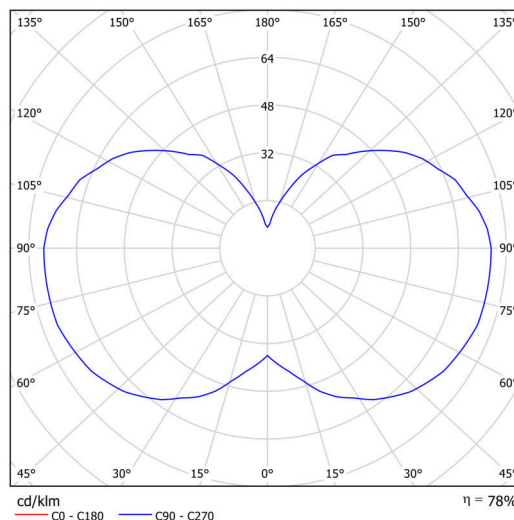

Světelné

Světelný tok svítidla	5920 lm
Světelný tok zdroje	7590 lm
Měrný výkon	131 lm/W
Teplota	4000 K
Životnost LED L80/B10	100000 hod
CRI	Ra80
MacAdam	3
Fotobiologická bezpečnost svítidla dle EN 62471 (Blue light hazard)	Risk group 0

Eulum data pro výpočtové programy jsou k dispozici na www.osmont.cz.