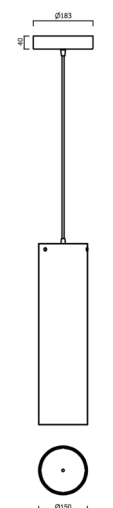

# SUBRA S4

Kód produktu: SUB60512

Typ: LED-6L76/1L77E1050ZS/PM84/L100 B 4K##

Krátký popis svítidla: Bílé závěsné LED svítidlo ON/OFF a PMMA stínidlo.

## Technické

Typy svítidel	Klasické on/off
Typ montáže	závěsné - kabel
Materiál základny	ocel
Materiál stínidla	opálový polymethylmetakrylát
Barva základny	bílá Ral9003
Barva stínidla	bílá
Držení stínidla	šrouby
Umístění montáže	strop
Šířka	150 mm
Délka	150 mm
Výška	555 mm
Průměr	ø 150 mm
Délka závěsu	1000 mm
Montážní otvor	3xø5mm
Kabelový vstup	2xø16mm
Energetická třída	D
Provozní teplota	od -20°C do +30°C

## Montážní rozměry: