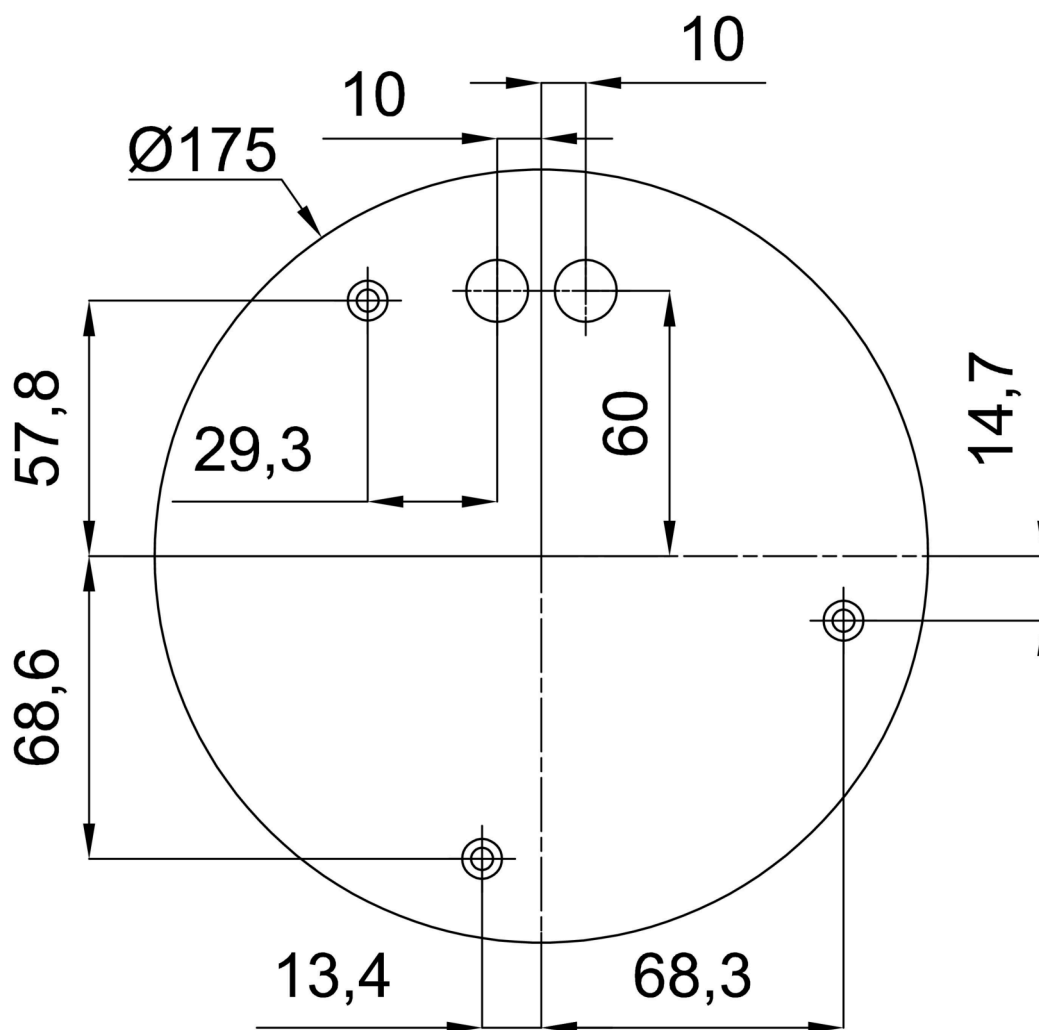

Technické

Typy svítidel	Stmívatelné
Typ montáže	závěsné - kabel
Materiál základny	ocel
Materiál stínidla	opálový polymethylmetakrylát
Barva základny	černá Ral9005
Barva stínidla	bílá
Držení stínidla	šrouby
Umístění montáže	strop
Šířka	150 mm
Délka	150 mm
Výška	555 mm
Průměr	ø 150 mm
Délka závěsu	1000 mm
Montážní otvor	3xø5mm
Kabelový vstup	2xø16mm
Energetická třída	D
Provozní teplota	od -20°C do +30°C

*U akumulátorů je poskytována záruka v délce 12 měsíců od data prodeje.

Montážní rozměry:

Doplňkový sortiment:

Stínidlo

Kód produktu	Název	Barva	Popis	Obrázek	Rozkres
20663	PM84	bílá			