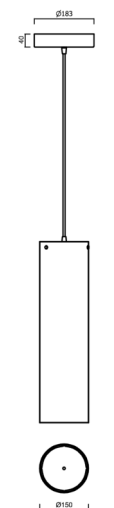

SUBRA S4

LED-6L76/1L77E1050ZS/PM84/L100 C DALI 3K##

WWW.OSMONT.CZ

SUBRA S4

Kód produktu: SUB60015

Typ: LED-6L76/1L77E1050ZS/PM84/L100 C DALI 3K##

Krátký popis svítidla: Černé závěsné LED svítidlo DALI a PMMA stínidlo.

Technické

Typy svítidel	Stmívatelné
Typ montáže	závěsné - kabel
Materiál základny	ocel
Materiál stínidla	opálový polymethylmetakrylát
Barva základny	černá Ral9005
Barva stínidla	bílá
Držení stínidla	šrouby
Umístění montáže	strop
Šířka	150 mm
Délka	150 mm
Výška	555 mm
Průměr	ø 150 mm
Délka závěsu	1000 mm
Montážní otvor	3xø5mm
Kabelový vstup	2xø16mm
Energetická třída	D
Provozní teplota	od -20°C do +30°C