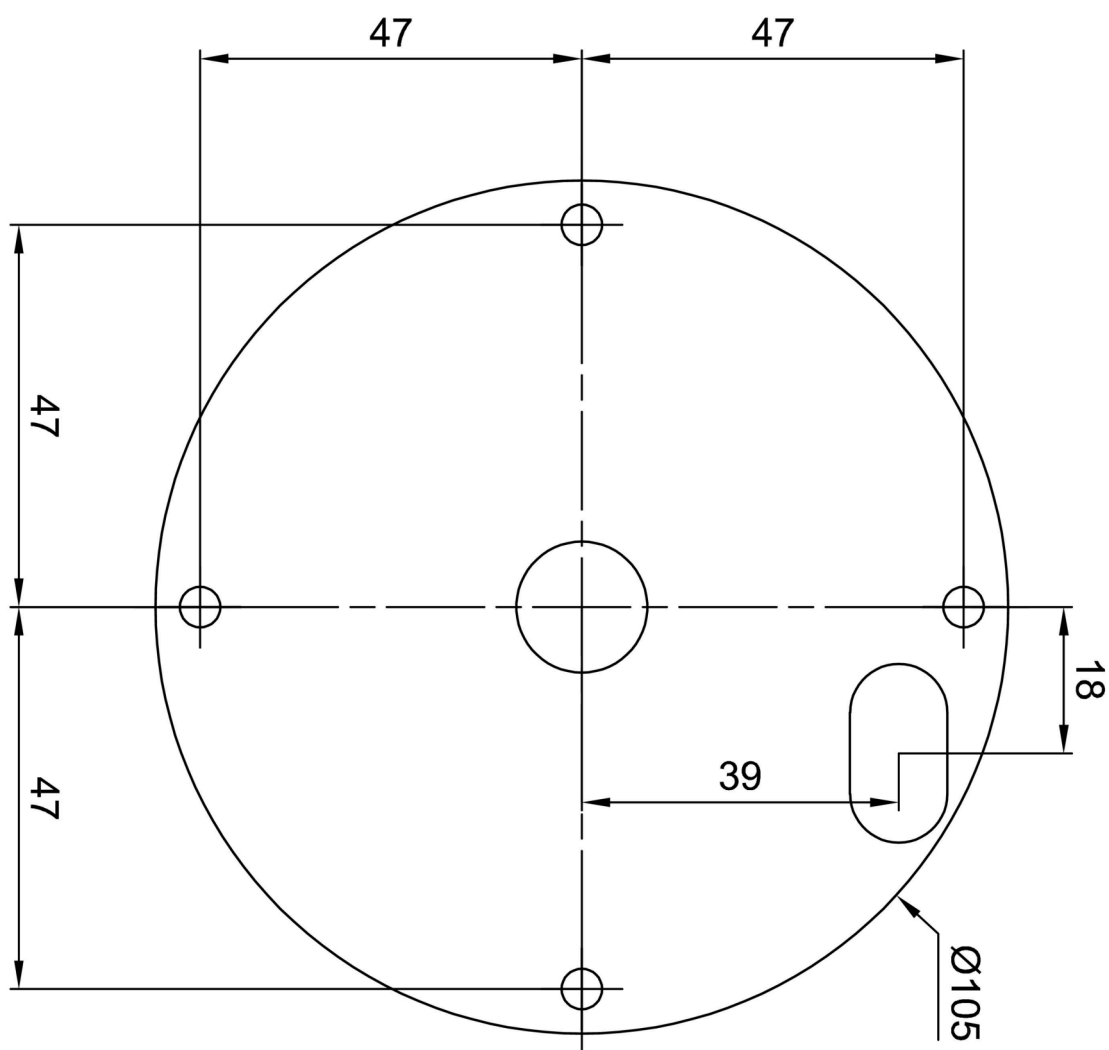

Logistické

EAN	8591728089740
Hmotnost NTT0	2.28 Kg
Hmotnost BTTO	2.72 Kg
Balení 1 šířka	0.135 m
Balení 1 délka	0.14 m
Balení 1 výška	1.74 m
Záruka*	60 měsíců

*U akumulátorů je poskytována záruka v délce 12 měsíců od data prodeje.

Montážní rozměry: