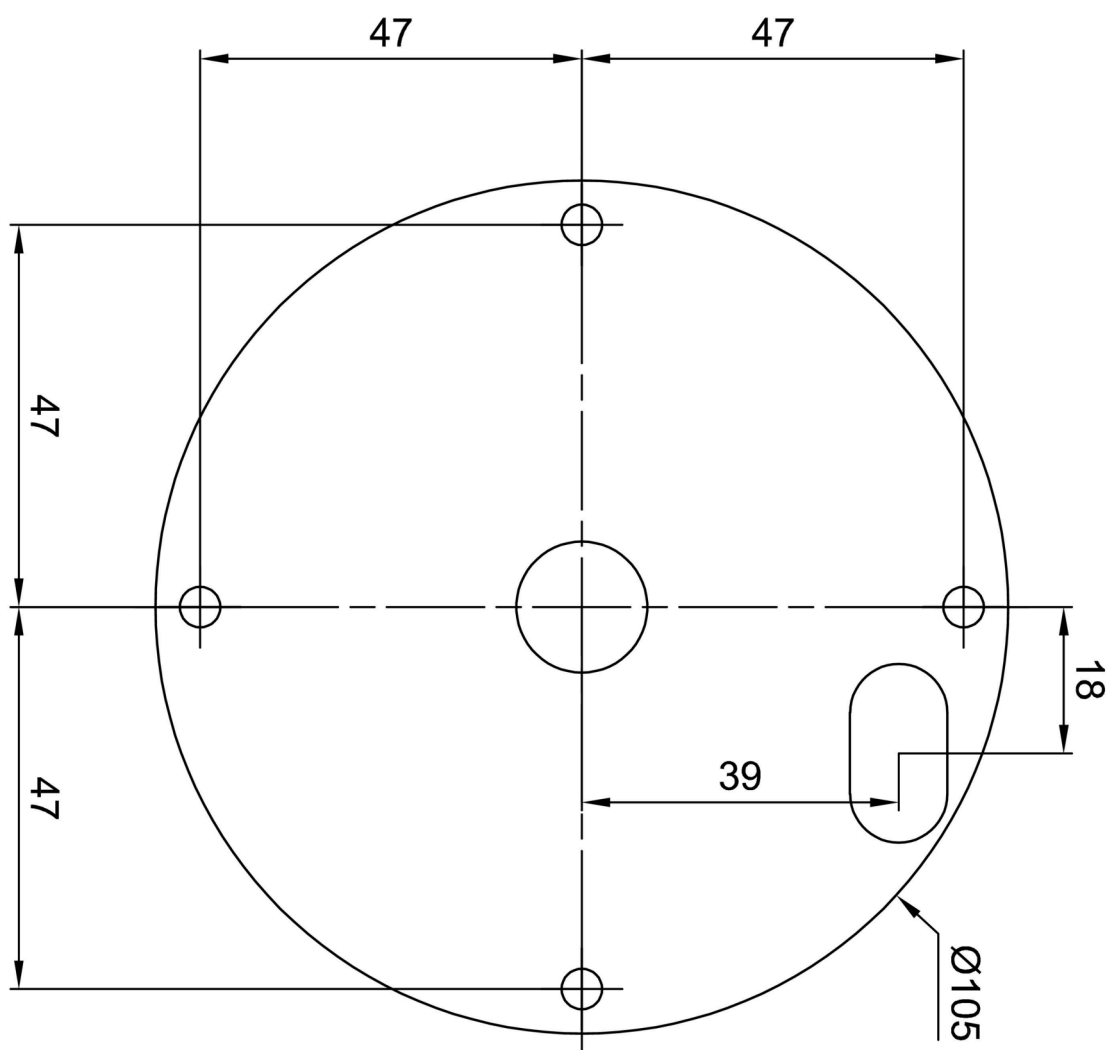

Logistické

EAN	8591728089924
Hmotnost NTT0	1.76 Kg
Hmotnost BTTO	2.2 Kg
Balení 1 šířka	0.135 m
Balení 1 délka	0.14 m
Balení 1 výška	1.23 m
Záruka*	60 měsíců

*U akumulátorů je poskytována záruka v délce 12 měsíců od data prodeje.

Montážní rozměry: