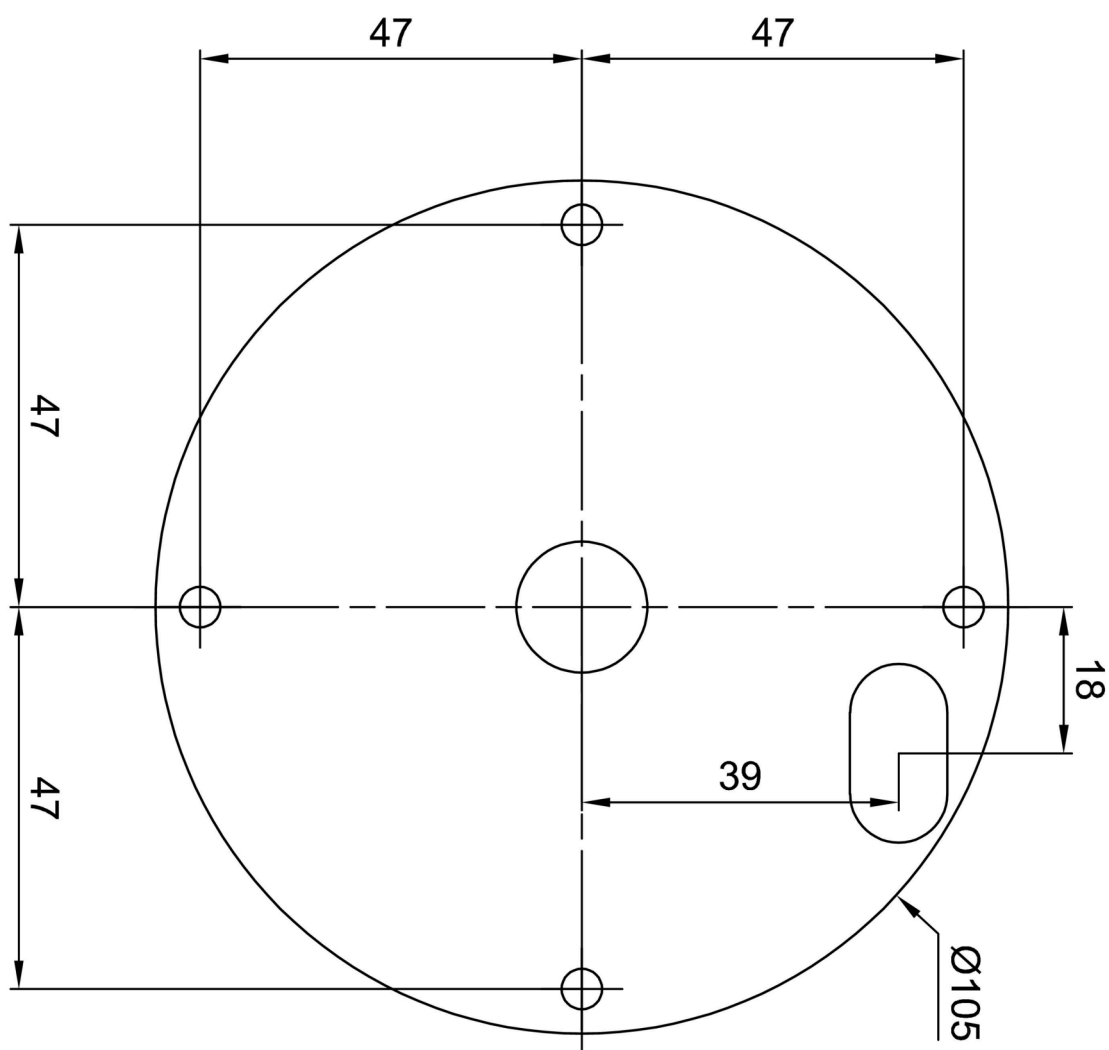

Logistické

EAN	8591728089696
Hmotnost NTT0	1.76 Kg
Hmotnost BTTO	2.2 Kg
Balení 1 šířka	0.135 m
Balení 1 délka	0.14 m
Balení 1 výška	1.23 m
Záruka*	60 měsíců

*U akumulátorů je poskytována záruka v délce 12 měsíců od data prodeje.

Montážní rozměry: