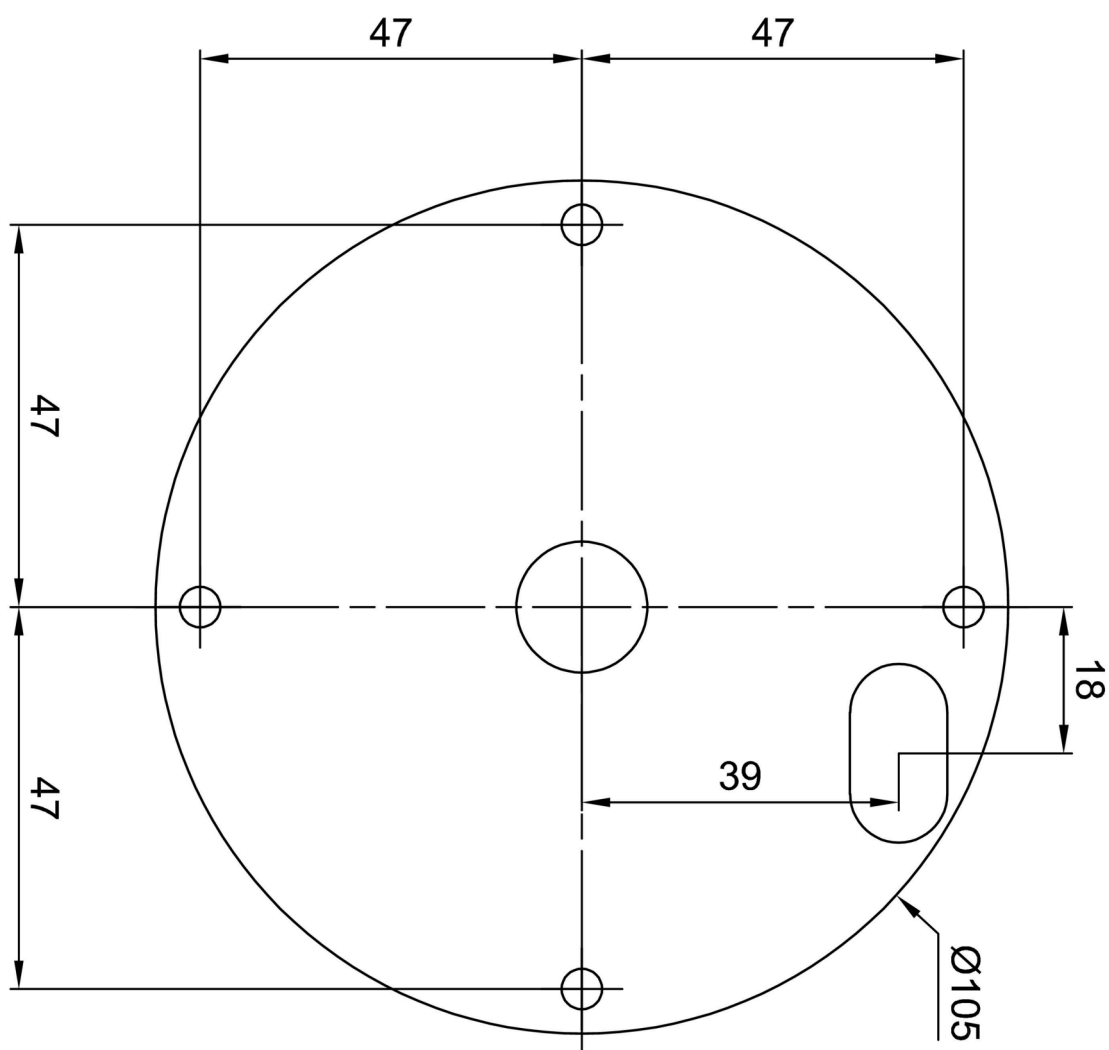

Logistické

EAN	8591728089672
Hmotnost NTT0	1.76 Kg
Hmotnost BTTO	2.2 Kg
Balení 1 šířka	0.135 m
Balení 1 délka	0.14 m
Balení 1 výška	1.23 m
Záruka*	60 měsíců

*U akumulátorů je poskytována záruka v délce 12 měsíců od data prodeje.

Montážní rozměry: